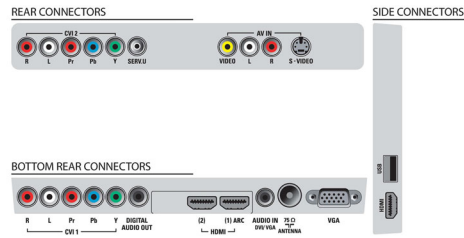

ทีวี LED
102 ซม. (40") Full HD 1080p

40PFL6605/98

รายละเอียดเฉพาะ

Ambilight

- คุณสมบัต Ambilight: Ambilight Spectra 2, โหมดแสง Lounge, ปรับสีให้เข้ากับผนัง (Wall colour adaptive)
- Ambilight Version: 2 ด้าน
- ระบบแสง Ambilight: LED สีหลากหลาย
- ฟังก์ชันลดแสง:
  ด้วยตนเองและเซนเซอร์ตรวจจับแสง

ภาพ/การแสดงผล

- อัตราการจิดมมมอง: จอกว้าง
- ขนาดจอในแนวทแยง (นิ้ว): 40 นิ้ว
- ขนาดจอในแนวทแยง (เมตร): 102 ซม.
- จอแสดงผล: LCD Full HD, แสงพื้นหลังของจอ LED
- ความละเอียดจอ: 1920x1080p
- ความสว่าง: 450 cd/m²
- การเพิ่มประสิทธิภาพของภาพ: Pixel precise HD, การควบคุมแบบแอกทีฟ + เซนเซอร์วัดแสง, 100Hz

- Clear LCD, การขจัดสัญญาณรบกวนแบบดิจิทัล, Dynamic contrast enhancement, Luminance Transient Improver, การลดความผิดเพี้ยนของ MPEG, การประมวลผล 1080p 24/25/30Hz, การประมวลผล 1080p 50/60Hz, HD Natural Motion, จอภาพพร้อมแสงพื้นหลัง LED, เพิ่มสีสัน
- Dynamic screen contrast: 500,000:1
- เวลาตอบสนอง (ทั่วไป): 2 ms