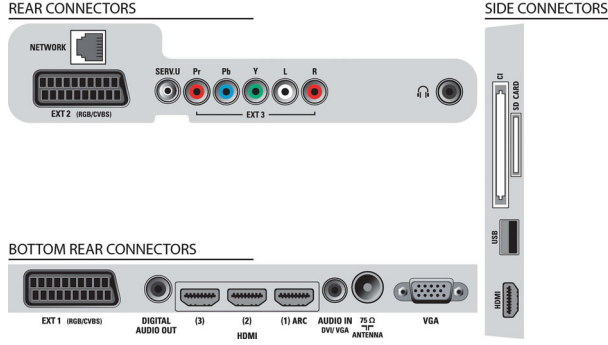

LED TV

81 cm (32 inç) Full HD 1080p, dijital TV

32PFL7605H/12

Teknik Özellikler

Ambilight

- Ambilight Özellikleri: Ambilight Spectra 2, Dinlenme ışık modu
- Ambilight Versiyonu: 2 taraflı
- Ambilight ışık sistemi: LED geniş renk
- Işık Kıasma Fonksiyonu: Manuel ve Işık Sensörü ile

Görüntü/Ekran

- En-boy oranı: Geniş Ekran

- Çapraz ekran boyutu (inç): 32 inç
- Çapraz ekran boyutu (metrik): 81 cm
- Renkli kabin: Siyah kabinli fırçalanmış gümüş dekoratif ön yüz
- Ekran: LCD Full HD, kenar LED arkadan ışıklandırma
- Ekran çözünürlüğü: 1920x1080p
- Parlaklık: 450 cd/m²
- Görüntü geliştirme: Pixel precise HD, Aktif

- Kontrol + Işık sensörü, 100 Hz Clear LCD, Dijital Parazit Azaltma, Dinamik kontrast geliştirme, Işık Geçiş İyileştiricisi, MPEG parazit azaltma, HD Doğal Hareket, Süper Çözünürlük, Renk güçlendirici
- Dinamik ekran kontrastı: 500.000:1
- Tepki süresi (tipik): 2 ms
- İzleme açısı: 176° (Y) / 176° (D)
- Parlaklık tepe oranı: 65 %