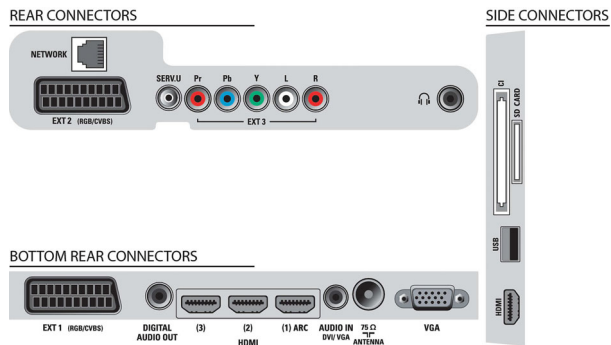

Tekniset tiedot

Ambilight

- Ambilight-ominaisuudet: Ambilight Spectra 2, Odotusvalotila
- Ambilight-versio: 2 sivulla
- Ambilight-valaistus: LED-laajakuvavalaistus
- Himmennystoiminto: Manuaalinen ja valosensori

Kuva/näyttö

- Kuvasuhde: Laajakuva

- Ruudun halkaisija (tuuma): 37 tuumaa
- Ruudun halkaisija (cm): 94 cm
- Rungon väri: Hopeaharjattu etupaneeli, musta runko
- Näyttö: LCD Full HD, reunojen LED-taustvalo
- Näytön resoluutio: 1920 x 1080p
- Kirkkaus: 450 cd/m²
- Kuvanparannus: Pixel precise HD, Active Control ja valosensori, 100 Hz:n Clear LCD, Digitaalinen

- kohinanvaimennus, Dynaaminen kontrastisäätö, LTI (Luminance Transient Improver), MPEG-häiriönpoisto, HD Natural Motion, Super Resolution, Värien tehostus
- Dynaaminen näytön kontrastisuhde: 500 000:1
- Vasteaika (tyypillinen): 2 ms
- Katselukulma: 176° (vaaka) / 176° (pysty)
- Luminanssin huippuarvon suhde: 65 %