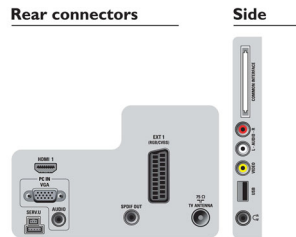

Spesifikasjoner

Bilde/skjerm

- Sideforhold: Widescreen
- Diagonal skjermstørrelse (tommer): 22 tommer
- Diagonal skjermstørrelse (cm): 56 cm
- Kabinettfarge: Mørkeblå dekorfront med høyglanset svart kabinett
- Panelopløsning: 1366 x 768p
- Lysstyrke: 300 cd/m²
- Bildeforbedring: 3/2-2/2 Motion Pull Down, 3D-

- kamfilter, 3D MA-deinterlacing, Aktiv kontroll, Fargeforbedring, Fargetransientforbedring (CTI), Digital Crystal Clear, Digital støyreduksjon, Dynamisk kontrastforbedring, Luminance Transient Improver, Progressive scan, Skarphetsjustering, Automatisk hudfargekorrigering, 1080p 24 / 25 / 30 Hz behandling, 1080p 50 / 60 Hz behandling
- Skjermtype: LCD WXGA+ Active Matrix TFT

- Dynamisk skjermkontrast: 150 000 : 1
- Svartid (typisk): 5 ms
- Visningsvinkel: 170° (H) / 160° (V)
- Peak Luminansforhold: 65 %
- Skjermforbedring: Anti-refleksbehandlet skjerm

Støttet skjermopløsning

- Dataskinformat: 640 x 480, 60 Hz, 800 x 600, 60 Hz, 1024 x 768, 60 Hz, 1280 x 720, 60 Hz, 1280