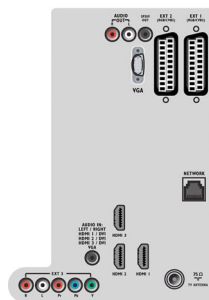

Спецификации

Ambilight

- Функции на Ambilight: Ambilight Spectra, Светлина тип "фоайе"
- Система за осветяване Ambilight: LED широк цвят
- Функция за затъмняване: Ръчно и чрез светлинен сензор

Картина/дисплей

- Съотношение на размерите на картината: Широк

- екран
- Размер на екрана по диагонал (инчове): 42 инч
- Размер на екрана по диагонал (метрична с-ма): 107 см
- Цвят на кутията: Черен декоративен лицева панел с титанови тъмни високоговорители
- Разделителна способност на екрана: 1920 x 1080 пиксела
- Яркост: 500 cd/m²
- Подобрение на картината: Pixel Precise HD,

- Perfect Natural Motion, Забавяне на движението 3/2 – 2/2, 3D гребенчат филтър, Активен контрол + светлинен сензор, Цифрово шумопотискане, Динамично подобрение на контраста, Подобрител на преходите в яркостта, Прогресивно сканиране, 2D/3D понижаване на шума, 100Hz LCD
- Тип на екрана на дисплея: LCD Full HD W-UHGA с активна матрица
- Динамичен контраст на екрана: 80 000:1

Rear connectors