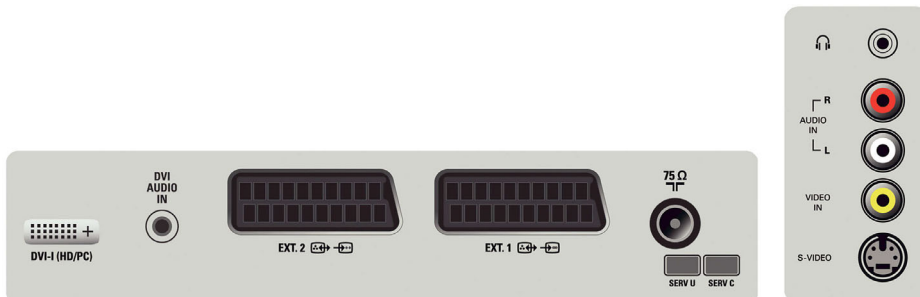

- Fernbedienungstyp: RCFE05SLS05
- Benutzeroberfläche: 7-Tage-Elektronische Programmzeitschrift
- Videotext: 10 Seiten Smart-Text
- VESA-Halterung: 600 x 400 mm
- Bild im Bild: Picture in Graphics, Twin Page Text
- Verbesserung des Videotexts: 4 Lieblings-Seiten, Programminformationszeile

Ton

- Equalizer: 5-Band
- Ausgangsleistung (RMS): 2 x 15 W
- Soundsystem: Mono, Nicam Stereo, Virtual Dolby Surround
- Verbesserung der Soundqualität: Dynamic Bass Enhancement

Anschlüsse

- Digitaler Audio-Ausgang: AC3 over SPDIF (Optisch)
- Anzahl Scartanschlüsse: 2
- Vordere/seitliche Anschlüsse: Audio-Eingang, FBAS-Eingang, Kopfhörerausgang, S-Video-Eingang
- Ext 1 Scart: Audio links/rechts, FBAS-Ein-/Ausgang, RGB
- Ext 2 Scart: Audio links/rechts, FBAS-Ein-/Ausgang, S-Video-Eingang
- Weitere Anschlüsse: Antenne IEC75, DVI-I, Common Interface

Power

- Stromversorgung: 90 bis 240 VAC
- Umgebungstemperatur: 5 °C bis 45 °C
- Stromverbrauch: TBC W
- Standby-Stromverbrauch: &t; 1 W

Zubehör

- Mitgeliefertes Zubehör: Netzkabel, Kurzanleitung, Registrierungskarte, Fernbedienung, Bedienungsanleitung

Abmessungen

- Gerätebreite: 1100 mm
- Gerätehöhe: 609 mm
- Gerätetiefe: 120,5 mm
- Produktgewicht: 23,2 kg
- Verpackungsbreite: 1160 mm
- Verpackungshöhe: 813 mm
- Verpackungstiefe: 290 mm
- Gewicht (inkl. Verpackung): 31,2 kg kg

Ausstellungsdatum
2023-08-21

Version: 14.0.16

EAN: 87 10895 87568 4

© 2023 Koninklijke Philips N.V.
Alle Rechte vorbehalten.

Technische Daten können ohne vorherige Ankündigung geändert werden. Die Marken sind Eigentum von Koninklijke Philips N.V. oder der jeweiligen Firmen.

www.philips.com