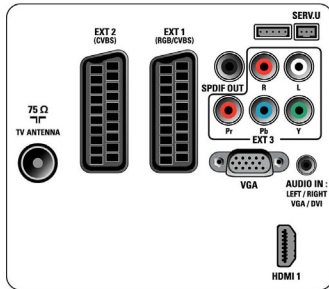

Caractéristiques

Image/affichage

- Format d'image: Écran large
- Diagonale de l'écran (pouces): 47 pouces
- Diagonale de l'écran (cm): 119 cm
- Couleur du coffret: Panneau avant High Gloss Black avec boîtier noir
- Afficheur: LCD Full HD
- Résolution d'écran: 1920 x 1080p
- Luminosité: 400 cd/m²

- Amélioration de l'image: Compensation de mouvements 3/2 - 2/2, Filtre en peigne 3D, Active Control, Accentuation des couleurs, Digital Crystal Clear, DNR (réduction numérique du bruit), Amélioration du contraste dynamique, Réglage de la netteté, Réduction du bruit 2D/3D, Résolution 1080p, 24/25/30 Hz, Résolution 1080p, 50/60 Hz, 5 ms, 50 Hz
- Angle de visualisation: 178° (H) / 178° (V)

- Rapport de luminosité maximale: 72 %
- Amélioration de l'écran: Antireflet (réduit de moitié)

Résolution d'affichage prise en charge

- Formats informatiques: 640 x 480, 60 Hz, 800 x 600, 60 Hz, 1 024 x 768, 60 Hz, 1 280 x 720, 60 Hz, 1 280 x 768, 60 Hz,

Rear connectors

Side