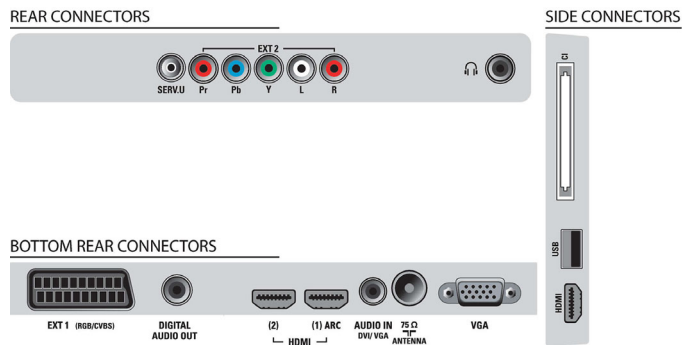

Daten

Bild/Anzeige

- Bildformat: Breitbild
- Bildschirmgröße diagonal (Zoll): 32 Zoll
- Bildschirmgröße diagonal (cm): 81 cm
- Gehäusefarbe: Silber-gebürstete Deco Front mit schwarzem Gehäuse
- Anzeige: Full HD LCD, Edge-Lit LED-Hintergrundbeleuchtung
- Auflösung des Displays: 1.920 x 1.080p

- Helligkeit: 450 cd/m²
- Bildoptimierung: Pixel Precise HD, Active Control + Lichtsensor, 100 Hz Clear LCD, Digitale Rauschminderung (DMN), Dynamische Kontrastoptimierung, Luminance Transient Improver, MPEG-Artefaktreduktion, HD Natural Motion, Super Resolution, Farb-Booster
- Dynamischer Bildschirmkontrast: 500.000:1
- Reaktionszeit (Standard): 2 ms

- Betrachtungswinkel: 176 ° (H)/176 ° (V)
- Spitzenluminanzverhältnis: 65 %
- Bildschirmoptimierung: Nicht reflektierender Bildschirm

Unterstützte Display-Auflösung

- Computereingänge: bis zu 1.920 x 1.080 bei 60 Hz
- Videoeingänge: bis zu 1.920 x 1.080p, 24, 25, 30, 50, 60 Hz