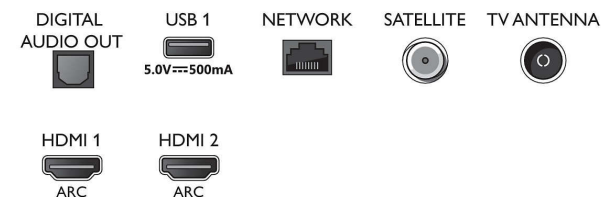

- Pomer strán: 16:9
- Diagonálny rozmer obrazovky (v palcoch): 75 palec
- Diagonálny rozmer obrazovky (metrický): 189 cm
- Displej: 4K Ultra HD LED

- Rozlíšenie panela: 3840 x 2160
- Obrazový engine: Technológia P5 Perfect Picture Engine
- Dokonalejšie zobrazenie: Ultra vysoké rozlíšenie, Dolby Vision, HDR10+, 1700 PPI, HLG (Hybrid Log Gamma)
- Diagonálny rozmer obrazovky (v palcoch): 75 palcov

Bottom

4K UHD LED televízor Smart TV

189 cm (75") Ambilight TV Podpora hlavných formátov HDR, Technológia P5 Perfect Picture Engine, Zabudovaný asistent Alexa

Technické údaje

- Indikátor sily signálu
- Teletext: 1 000-stránkový Hypertext
- Podpora HEVC