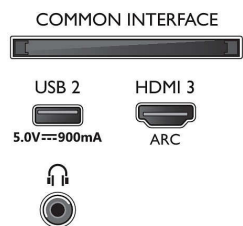

- Pomer strán: 16:9
- Diagonálny rozmer obrazovky (v palcoch): 75 palec
- Diagonálny rozmer obrazovky (metrický): 189 cm
- Displej: 4K Ultra HD LED

- Rozlíšenie panela: 3840 x 2160
- Obrazový engine: Technológia P5 Perfect Picture Engine
- Dokonalejšie zobrazenie: Ultra vysoké rozlíšenie, Dolby Vision, HDR10+, 1700 PPI, HLG (Hybrid Log Gamma)
- Diagonálny rozmer obrazovky (v palcoch): 75 palcov

Podporované rozlíšenie displeja

- Vstupy z počítača cez všetky konektory HDMI: až 4K UHD 3840 x 2160 pri 60 Hz, Podporované

HDR, HDR10/ HLG

- Obrazové vstupy cez všetky konektory HDMI: až 4K UHD 3840 x 2160 pri 60 Hz, HDR podpora, HDR10/HLG (Hybrid Log Gamma), HDR10+/Dolby Vision

Bottom

4K UHD LED televízor Smart TV

189 cm (75") Ambilight TV Podpora hlavných formátov HDR, Technológia P5 Perfect Picture Engine, Zabudovaný asistent Alexa

Technické údaje

- Indikátor sily signálu
- Teletext: 1 000-stránkový Hypertext
- Podpora HEVC