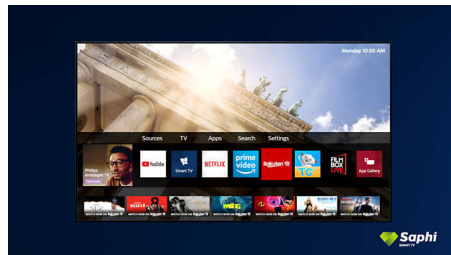

SAPHI pre televízor Smart TV

SAPHI je rýchly, intuitívny operačný systém, vďaka ktorému je používanie vášho televízora Philips Smart TV naozaj potešením. Užívajte si prístup jedným tlačidlom do ponuky s jasnými ikonami. Rýchlo prejdite na obľúbené aplikácie televízora Philips Smart TV vrátane YouTube, Netflix a ďalších.