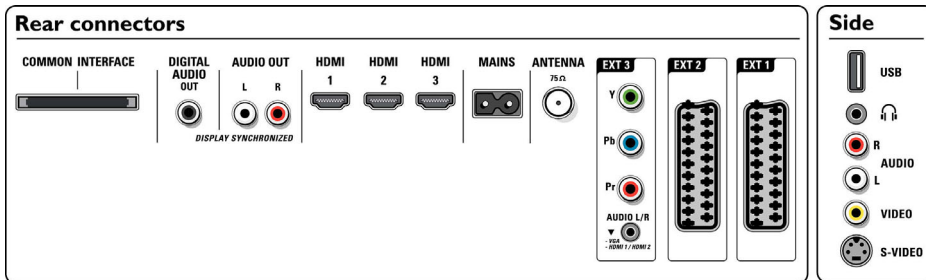

Εικόνα/Οθόνη

- Αναλογία Εικόνας: 16:9
- Μήκος διαγωνίου οθόνης (ίντσες): 52 ίντσες
- Μήκος διαγωνίου οθόνης (μετρικό): 132 εκ.
- Έγχρωμο περίβλημα: Σκούρος ανθρακίτης

- Ανάλυση οθόνης: 1920x1080p
- Φωτεινότητα: 550 cd/m²
- Βελτίωση εικόνας: Perfect Pixel HD Engine, HD Natural Motion, Βελτίωση δυναμικής αντίθεσης, Επεξεργασία 1080p 50/60Hz, Επεξεργασία 1080p 24/25/30Hz, 3/2-2/2 pull down, Τρισδιάστατο κτενοειδές φίλτρο 3D, Active Control + Αισθητήρας φωτός, Jagged Line Suppression, Προοδευτική σάρωση, Pulse Killer Chip, Widescreen Plus, Clear LCD 100Hz, Διπλός ρυθμός καρτέ
- Λόγος αντίθεσης (τυπικός): 2000:1
- Τύπος οθόνης: LCD Full HD W-UXGA Act. matrix
- Αντίθεση δυναμικής οθόνης: 10000:1

- Χρόνος απόκρισης (τυπικός): (BEW ισοδύναμο) 3 ms
- Γωνία προβολής: 176° (H) / 176° (V)
- Βελτίωση οθόνης: Οθόνη με αντιανακλαστική επικάλυψη
- Επεξεργασία χρωμάτων: 4 τρισεκατομμύρια χρώματα (14bit RGB)

Υποστηριζόμενη ανάλυση οθόνης

- Φορμά H/Y: 640 x 480, 60Hz, 800 x 600, 60Hz, 1024 x 768, 60Hz, 1280 x 768, 60Hz, 1360 x 768, 60Hz, 1920 x 1080i, 60Hz, 1920 x 1080p, 60Hz
- Φορμά εικόνας: 480i, 60Hz, 480p, 60Hz, 576i, 50Hz, 576p, 50 Hz, 720p, 50, 60Hz, 1080i, 50, 60Hz, 1080p, 24, 25, 30Hz, 1080p, 24, 50, 60Hz