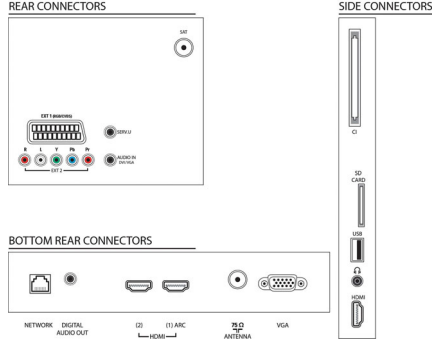

Smart LED TV

140 cm (55 inç) Full HD 1080p, DVB T/C/S2

55PFL6606K/02

Teknik Özellikler

Görüntü/Ekran

- En-boy oranı: 16:9
- Çapraz ekran boyutu (inç): 55 inç
- Çapraz ekran boyutu (metrik): 140 cm
- Ekran: kenar LED arkadan ışıklandırma
- Ekran çözünürlüğü: 1920x1080p
- Parlaklık: 400 cd/m²
- Görüntü geliştirme: Pixel Plus HD, HD Doğal Hareket, Aktif Kontrol + Işık sensörü, Süper

- Çözünürlük, 400 Hz Perfect Motion Rate
- Dinamik ekran kontrastı: 500.000:1
- Tepki süresi (tipik): 2 ms
- Parlaklık tepe oranı: 65 %

Desteklenen Ekran Çözünürlüğü

- Bilgisayar girişleri: 60 Hz'de 1920x1080 değerine kadar
- Video girişleri: 24, 25, 30, 50, 60 Hz, 1920x1080p

değerine kadar

Tuner/Alım/İletim

- Dijital TV: DVB-C MPEG2*, DVB-C MPEG4*, DVB-S2 MPEG4 HD, DVB-T MPEG2*, DVB-T MPEG4*, DVB-S HD+ desteği (Astra)
- Video Oynatma: NTSC, PAL, SECAM