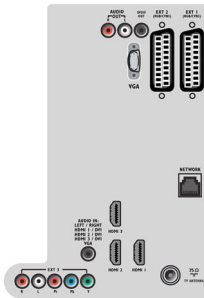

Especificaciones

Ambilight

- Funciones Ambilight: Ambilight Spectra, Modo de iluminación ambiental
- Sistema de iluminación Ambilight: LED panorámico a color
- Función de atenuación: Manual y mediante el sensor de luz

Imagen/Pantalla

- Relación de aspecto: Pantalla panorámica
- Tamaño diagonal de pantalla (pulgadas): 47 pulgada
- Tamaño diagonal de pantalla (métrico): 119 cm
- Color de la carcasa: Frontal decorado en negro brillante y carcasa negra
- Resolución de pantalla: 1920 x 1080p
- Brillo: 500 cd/m²
- Mejora de la imagen: Pixel Precise HD, Cámara

- lente 3/2 - 2/2, Filtro de peine 3D, Active Control + sensor de luz, Reducción digital de ruido, Mejora del contraste dinámico, Mejora de transición de luminancia, Escaneado progresivo, Reducción de ruido 2D/3D, LCD de 100 Hz, HD Natural Motion
- Tipo de pantalla de visualización: LCD Full HD Act. matrix W-UXGA
- Contraste dinámico de pantalla: 80000:1
- Tiempo de respuesta (típico): 3 ms

Rear connectors