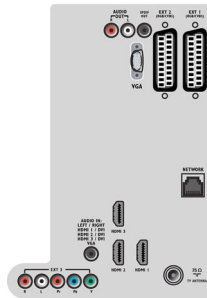

Caractéristiques

Ambilight

- Fonctions Ambilight: Ambilight Spectra, Éclairage tamisé
- Système d'éclairage Ambilight: LED couleurs
- Fonction de gradation: Manuelle/via le capteur de lum.

Image/affichage

- Format d'image: Écran large

- Diagonale de l'écran (pouces): 42 pouces
- Diagonale de l'écran (cm): 107 cm
- Couleur du coffret: Panneau avant noir avec enceintes noires en titane
- Résolution d'écran: 1920 x 1080p
- Luminosité: 500 cd/m²
- Amélioration de l'image: Pixel Precise HD, Perfect Natural Motion, Compensation de mouvements 3/2 - 2/2, Filtre en peigne 3D, Active

- Control+Capteur de luminosité, DNR (réduction numérique du bruit), Amélioration du contraste dynamique, Luminance Transient Improver, Balayage progressif, Réduction du bruit 2D/3D, LCD 100 Hz
- Type d'écran: Écran LCD Full HD W-UXGA à matrice act.
- Contraste dynamique: 80 000:1
- Temps de réponse (type): 3 ms

Rear connectors