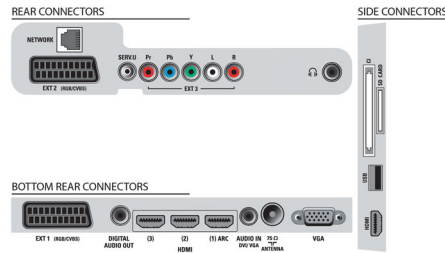

Specificaties

Ambilight

- Ambilight-functies: Ambilight Spectra 2, Modus voor woonkamerlicht
- Ambilight-versie: Tweezijdig
- Ambilight-systeem: LED diepe kleuren
- Dimmerfunctie: Handmatig en via lichtsensor

Beeld/scherm

- Beeldformaat: Breedbeeld

- Schermdiagonaal (inch): 32 inch
- Schermdiagonaal (centimeters): 81 cm
- Kleur van de behuizing: Staalgrijs, geborsteld aluminium
- Display: Full HD LCD, LED-achtergrondverlichting langs de randen
- Schermresolutie: 1920 x 1080p
- Helderheid: 450 cd/m²
- Beeldverbetering: Pixel Precise HD, Perfect

- Natural Motion, Active Control met lichtsensor, 100 Hz Clear LCD, Digital Noise Reduction, Dynamisch-contrastverbetering, Luminance Transient Improver, MPEG-artefactreductie, Superresolutie, Kleurenbooster
- Dynamisch schermcontrast: 500.000:1
- Responstijd (normaal): 2 ms
- Kijkhoek: 176° (H)/176° (V)
- Verhouding maximale helderheid: 65 %