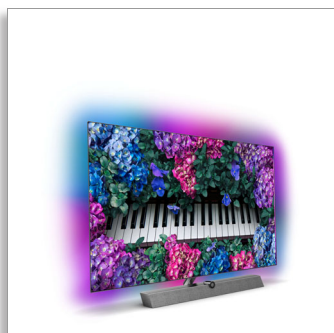

Philips OLED+  
TV Android s rozl. 4K  
UHD a zvukom  
Bowers&Wilkins

P5 AI dual picture engine  
Zvuk od spoločnosti Bowers &  
Wilkins  
4-stranná funkcia Ambilight  
139 cm (55") Android TV

55OLED935

### OLED Android TV s rozlíšením 4K UHD

Dajte svojim filmom televízor, aký si zaslúžia. Tento úchvatný televízor Philips OLED+ sa môže pochváliť reproduktormi od spoločnosti Bowers & Wilkins so zvukom znejúcim dohora a najnovším spracovaním obrazu P5 s umelou inteligenciou. Užite si realistický obraz a strhujúci zvuk s krištáľovočistými dialógmi.