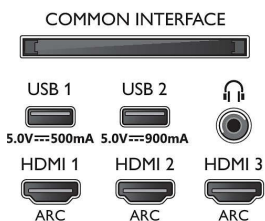

P5 AI dual picture engine Zvuk od spoločnosti Bowers & Wilkins, 4-stranná funkcia Ambilight, 139 cm (55")
Android TV

55OLED935/12

Technické údaje

Ambilight

- Ambilight - vlastnosti: Zabudovaný systém Ambilight+hue, Hudba Ambilight, Herný režim, Prispôsobujúce sa farbe steny, Režim Lounge, AmbiSleep, Budík so simuláciou východu slnka
- Verzia Ambilight: 4-stranný

Obraz/Displej

- Pomer strán: 16:9
- Diagonálny rozmer obrazovky (v palcoch): 55 palec
- Diagonálny rozmer obrazovky (metrický): 139 cm
- Displej: OLED s rozlíšením 4K Ultra HD

- Rozlíšenie panela: 3840 x 2160
- Obrazový engine: P5 AI Perfect Picture Engine
- Dokonalejšie zobrazenie: Ultra vysoké rozlíšenie, Široký farebný rozsah 99 % DCI/P3, Dolby Vision, HDR10+, Perfect Natural Motion, 6600 PPI, Rozlíšenie Super Resolution
- Diagonálny rozmer obrazovky (v palcoch): 55 palcov

Podporované rozlíšenie displeja

- Vstupy z počítača cez všetky konektory HDMI: až 4K UHD 3840 x 2160 pri 60 Hz, Podporované HDR,

- HDR10+/HLG, Podporované HDR, HDR10/ HLG
- Obrazové vstupy cez všetky konektory HDMI: až 4K UHD 3840 x 2160 pri 60 Hz, HDR podpora, HDR10/HLG (Hybrid Log Gamma), HDR10+/Dolby Vision

Tuner/Príjem/Vysielanie

- Digitálna TV: DVB-T/T2/T2-HD/C/S/S2
- Prehrávanie videa: PAL, SECAM
- Podpora MPEG: MPEG2, MPEG4
- Sprievodca TV programom*: 8-dňový elektr. sprievodca programom

Connections

Side