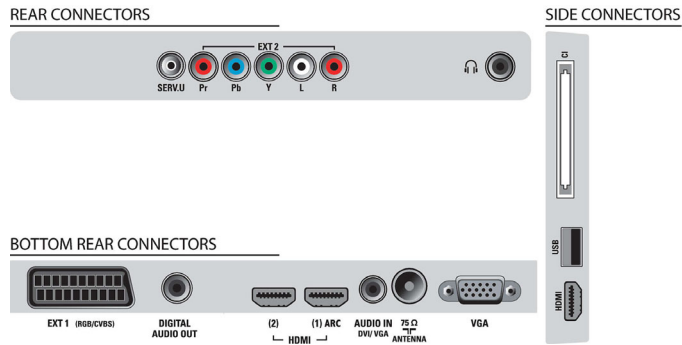

LED-TV
81 cm (32") Full HD 1080p, digitale TV

32PFL6605H/12

Specificaties

Beeld/scherm

- Beeldformaat: Breedbeeld
- Schermdiagonaal (inch): 32 inch
- Schermdiagonaal (centimeters): 81 cm
- Kleur van de behuizing: Zwarte behuizing met decoratieve geborsteld zilveren voorzijde
- Display: Full HD LCD, LED-achtergrondverlichting langs de randen
- Schermresolutie: 1920 x 1080p

- Helderheid: 450 cd/m²
- Beeldverbetering: Pixel Precise HD, Active Control met lichtsensor, 100 Hz Clear LCD, Digital Noise Reduction, Dynamisch-contrastverbetering, Luminance Transient Improver, MPEG-artefactreductie, HD Natural Motion, Superresolutie, Kleurenbooster
- Dynamisch schermcontrast: 500.000:1
- Responstijd (normaal): 2 ms

- Kijkhoek: 176° (H)/176° (V)
- Verhouding maximale helderheid: 65 %
- Schermverbetering: Scherm met anti-reflectiecoating

Ondersteunde beeldschermresolutie

- Computeraansluitingen: tot 1920 x 1080 bij 60 Hz
- Video-ingangen: tot 1920 x 1080p, 24, 25, 30, 50, 60 Hz