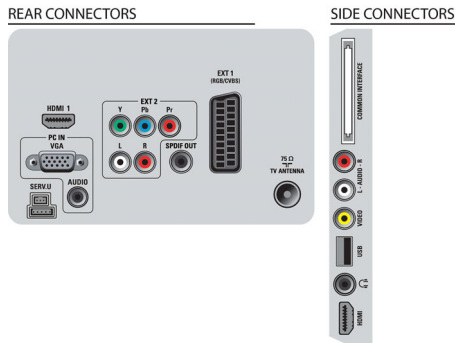

Tekniset tiedot

Kuva/näyttö

- Kuvasuhde: Laajakuva
- Ruudun halkaisija (tuuma): 26 tuumaa
- Ruudun halkaisija (cm): 66 cm
- Rungon väri: Tummansininen etupaneeli, kiiltävän mustat kaiuttimet
- Näyttö: LED HD Ready
- Näytön resoluutio: 1 366 x 768
- Kirkkaus: 400 cd/m²

- Kuvanparannus: Crystal Clear, 3:2/2:2-liikemuunto, 3D-kampasuodatin, 3D MA -lomituksen poisto, Active Control, Väriparannus, CTI (Color Transient Improvement), Digitaalinen kohinanvaimennus, Dynaaminen kontrastisäätö, LTI (Luminance Transient Improver), Progressive Scan -toiminto, Terävyydensäätö, Automaattinen ihon värisävyyden korjaus, 1080p, 24/25/30 Hz:n käsittely, 1080p, 50/60 Hz:n käsittely, 5 ms, 50 Hz

- Dynaaminen näytön kontrastisuhde: 150 000:1
- Vasteaika (tyypillinen): 8 ms
- Katselukulma: 178° (H) / 178° (V)
- Luminanssin huippuarvon suhde: 65 %
- Näytönparannus: Heijastuksia vähentävä näyttö

Tuettu näyttöresoluutio

- Tietokoneformaatit: 640 x 480, 60 Hz, 800 x 600, 60 Hz, 1024 x 768, 60 Hz, 1280 x 720, 60Hz, 1280