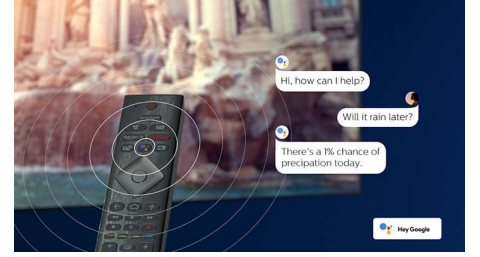

Sesli asistan

Philips Android TV'nizi sesinizle kontrol edin. Oyun oynamak, Netflix izlemek veya Google Play Store'da içerikler ve uygulamalar mı aramak istiyorsunuz? TV'nize söylemeniz yeterli. Ayrıca yerinizden kalkmanıza gerek bile kalmadan Google Asistan uyumlu akıllı ev cihazlarına komut vererek ışıkları kısabilir veya film geceniz için evin sıcaklığını ayarlayabilirsiniz. TV kumandasını aradığınız günler sona erdi. Şimdi Philips akıllı TV'nizi Amazon Echo gibi Alexa uyumlu cihazlarla kontrol etmek için sesinizi kullanabilirsiniz. Alexa ile TV'nizi açın, kanalı değiştirin, oyun konsolunuza geçin ve daha fazlasını yapın.