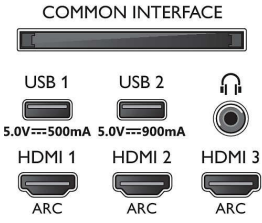

Tuner/Alım/İletim

- Dijital TV: DVB-T/T2/T2-HD/C/S/S2
- Video Oynatma: PAL, SECAM
- MPEG Desteği: MPEG2, MPEG4
- TV Program rehberi*: 8 günlük Elektronik Program Rehberi

Connections

Side

Bottom

Teknik Özellikler