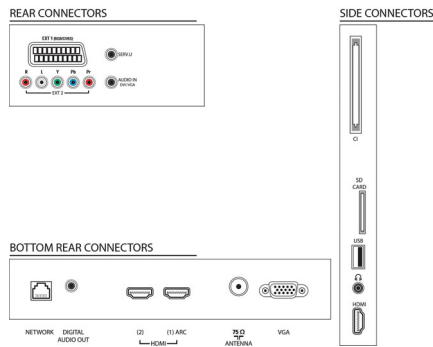

Tuner/Empfang/Übertragung

- Digitales Fernsehen: DVB-C MPEG2*, DVB-C MPEG4*, DVB-T MPEG2*, DVB-T MPEG4*
- Videowiedergabe: NTSC, PAL, Secam

Smart TV-Anwendungen

- Steuerung: MyRemote App (iOS und Android), Unterstützt USB-Tastatur und -Maus
- Net TV: Catch-up TV, Online-Videoshops,