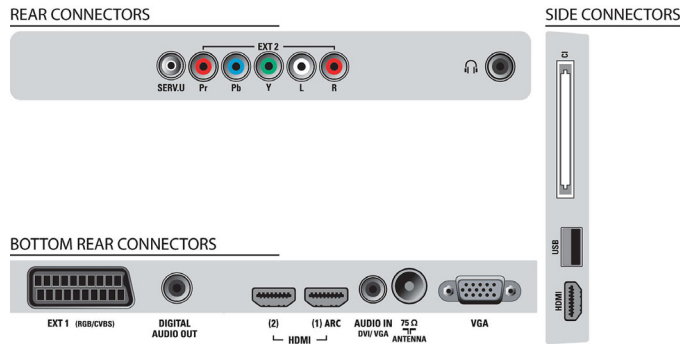

Tekniset tiedot

Kuva/näyttö

- Kuvasuhde: Laajakuva
- Ruudun halkaisija (tuuma): 32 tuumaa
- Ruudun halkaisija (cm): 81 cm
- Rungon väri: Musta etupaneeli (High Gloss Black), musta runko
- Näytön resoluutio: 1920 x 1080p
- Kirkkaus: 450 cd/m²
- Kuvanparannus: Pixel Plus HD, Active Control ja

- valosensori, Väriinparannus, CTI (Color Transient Improvement), Contrast Plus, Digitaalinen kohinanvaimennus, Dynaaminen kontrastisäätö, Viivojen sahalaitaisuuden poisto, LTI (Luminance Transient Improver), Progressive Scan -toiminto, 2D/3D-kohinanvaimennus, 1080p, 24/25/30 Hz:n käsittely, 1080p, 50/60 Hz:n käsittely
- Kuvaruututyyppe: LCD Full HD -näyttö, W-UXGA, aktiivimatriisi

- Dynaaminen näytön kontrastisuhde: 100 000:1
- Vasteaika (tyypillinen): 2 ms
- Katselukulma: 178° (H) / 178° (V)
- Luminanssin huippuarvon suhde: 65 %
- Näytönparannus: Heijastuksia vähentävä näyttö

Tuettu näyttöresoluutio

- Tietokoneformaatit: 640 x 480, 60 Hz, 800 x 600, 60 Hz, 1024 x 768, 60 Hz, 1280 x 768, 60 Hz, 1280