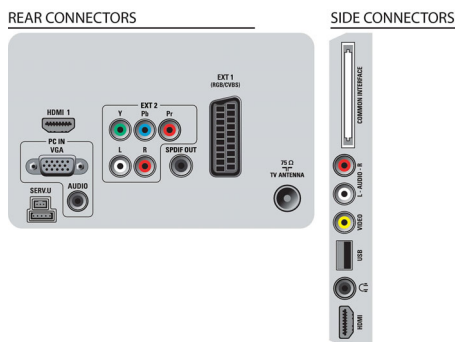

Technické údaje

Obraz/Displej

- Pomer strán: Širokouhlá obrazovka
- Diagonálny rozmer obrazovky (v palcoch): 26 palec
- Diagonálny rozmer obrazovky (metrický): 66 cm
- Farebná skrinka: Predná strana v dekoratívnom tmavomodrom odtieni s vysokolesklou čiernou skrinkou
- Displej: LED HD Ready

- Rozlíšenie panela: 1366 x 768p
- Jas: 400 cd/m²
- Dokonalejšie zobrazenie: Crystal Clear, Komprimovanie pohybu 3/2 - 2/2, 3D hrebeňový filter, 3D zabr. prekl. MA, Aktívne ovládanie, Vylepšenie farieb, Vylepšenie prechodu farieb, Digitálna redukcia šumu, Dynamické zdokonalenie kontrastu, Vylepšené prechody jasu, Progressívne riadkovanie, Nastavenie ostrosti, Automatická

- korekcia odtieňa pokožky, Spracovanie obrazu 1080p 24/25/30 Hz, Spracovanie obrazu 1080p 50/60 Hz, 5 ms, 50 Hz
- Dynamický kontrast obrazovky: 150 000:1
- Čas odozvy (typický): 8 ms
- Uhol zobrazenia: 178° (H) / 178° (V)
- Pomer maximálnej luminancie: 65 %
- Zdokonalenie obrazovky: Antireflexný povrch obrazovky