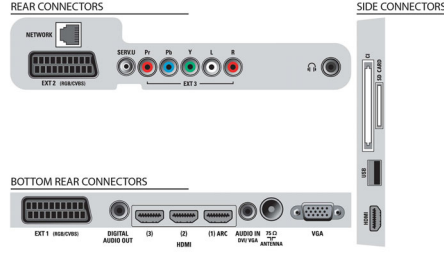

Teknik Özellikler

Ambilight

- Ambilight Özellikleri: Ambilight Spectra 2, Dinlenme ışık modu
- Ambilight Versiyonu: 2 taraflı
- Ambilight ışık sistemi: LED geniş renk
- Işık Kısmı Fonksiyonu: Manuel ve Işık Sensörü ile

Görüntü/Ekran

- En-boy oranı: Geniş Ekran

- Çapraz ekran boyutu (inç): 46 inç
- Çapraz ekran boyutu (metrik): 117 cm
- Renkli kabin: Metal Fırçalanmış Alüminyum
- Ekran: LCD Full HD, kenar LED arkadan ışıklandırma
- Ekran çözünürlüğü: 1920x1080p
- Parlaklık: 450 cd/m²
- Görüntü geliştirme: Pixel precise HD, Perfect Natural Motion, Aktif Kontrol + Işık sensörü, 100

- Hz Clear LCD, Dijital Parazit Azaltma, Dinamik kontrast geliştirme, Işık Geçiş İyileştiricisi, MPEG parazit azaltma, Süper Çözünürlük, Renk güçlendirici
- Dinamik ekran kontrastı: 500.000:1
- Tepki süresi (tipik): 2 ms
- İzleme açısı: 176° (Y) / 176° (D)
- Parlaklık tepe oranı: 65 %