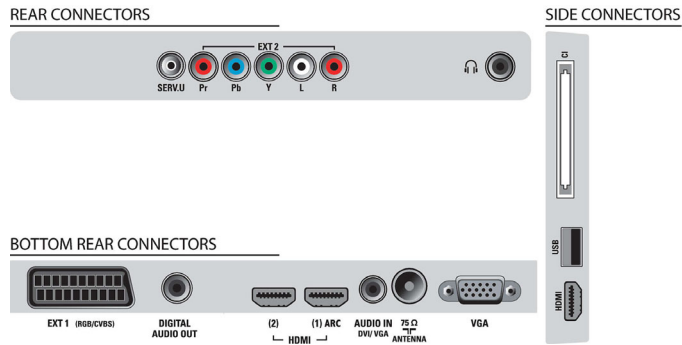

Specificaties

Beeld/scherm

- Beeldformaat: Breedbeeld
- Schermdiagonaal (inch): 42 inch
- Schermdiagonaal (centimeters): 107 cm
- Kleur van de behuizing: Voorzijde in High Gloss Black Deco met zwarte behuizing
- Schermresolutie: 1920 x 1080p
- Helderheid: 500 cd/m²
- Beeldverbetering: Pixel Plus HD, Active Control

- met lichtsensor, Kleurverbetering, 100 Hz Clear LCD, Color Transient Improvement, Contrast Plus, Digital Noise Reduction, Dynamisch-contrastverbetering, Onderdrukking van gekartelde lijnen, Luminance Transient Improver, Progressive Scan, 2D/3D-ruisonderdrukking, 1080p 24/25/30 Hz verwerking, 1080p 50/60 Hz verwerking
- Schermtype: Full HD LCD W-UXGA Act. matrix

- Dynamisch schermcontrast: 100.000:1
- Responstijd (normaal): 2 ms
- Kijkhoek: 178° (H)/178° (V)
- Verhouding maximale helderheid: 65 %
- Schermverbetering: Scherm met anti-reflectiecoating

Ondersteunde beeldschermresolutie

- Computerformaten: 640 x 480, 60 Hz, 800 x 600,