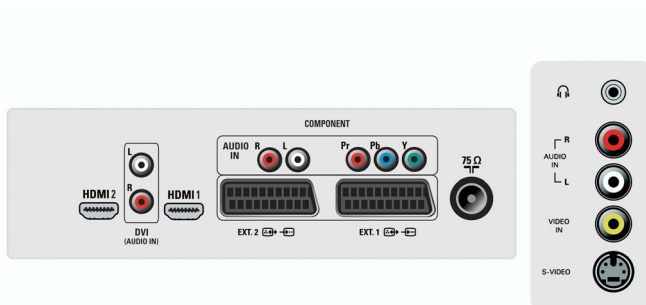

- Tipo di telecomando: RCFE06FRS00
- Televideo: 1000 pagine Smart Text
- Montaggio VESA: 200 x 100 mm
- Picture in Picture: Twin Page Text
- Televideo migliorato: 4 pagine preferite, Riga informazione programma

Audio

- Equalizzatore: 5 bande
- Potenza in uscita (RMS): 2 x 5 W
- Sistema audio: Virtual Dolby Surround, Stereo
- Funzioni audio avanzate: Dynamic Bass migliorato

Altoparlanti

- Altoparlanti incorporati: 2

Connettività

- Numero di SCART: 2
- Collegamenti frontali / laterali: Ingresso CVBS, Uscita cuffia, Ingresso S-video, Ingresso audio L/R
- EXT 1 SCART: Audio L/R, Ingresso/uscita CVBS, RGB
- EXT 2 SCART: Audio L/R, Ingresso/uscita CVBS, Ingresso S-video
- Altri collegamenti: Antenna IEC75
- Ext 4: YPbPr
- Ext 5: HDMI
- Ext 6: HDMI

Assorbimento

- Tensione di rete: 110 - 240 V, 50/60 Hz
- Temperatura ambiente: Da 5 ° C a 40 ° C
- Consumo energetico: 100 W Normal Operation W
- Consumo energetico in standby: ≤ 1 W

Accessori

- Accessori inclusi: Cavo alimentazione, Guida rapida, Scheda di registrazione, Telecomando, Manuale utente, Batterie per telecomando, Piedistallo da tavolo, Certificato di garanzia
- Accessori opzionali: Cavalletto

Dimensioni (lpxa)

- Larghezza set: 804,5 mm
- Altezza set: 438 mm
- Profondità set: 114 mm
- Peso del prodotto: 13,3 Kg
- Larghezza confezione: 876 mm

Data di rilascio
2023-08-21

Versione: 7.0.16

EAN: 87 10895 95271 2

© 2023 Koninklijke Philips N.V.
Tutti i diritti riservati.

Le specifiche sono soggette a modifica senza preavviso. I marchi sono di proprietà di Koninklijke Philips N.V. o dei rispettivi detentori.

www.philips.com