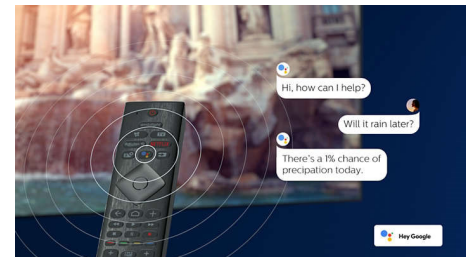

Glasovno upravljanje z AI

Pritisnite gumb na daljinskem upravljalniku, če želite govoriti s Pomočnikom Google. Z lastnim glasom upravljajte televizor ali pametne domače naprave, ki podpirajo Pomočnika Google. Ali pa prosite Alexo, naj upravlja televizor, prek naprave, ki podpirajo Alexo.