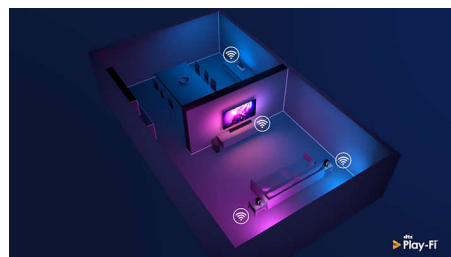

## Združljiv z DTS Play-Fi

S pomočjo tehnologije DTS Play-Fi lahko povežete televizor Philips z združljivimi zvočniki v katerem koli prostoru. Imate v kuhinji brezžične zvočnike? Med pripravo prigrizkov prisluhnite filmu ali pa spremljajte športni prenos, medtem ko ostalim pripravljate pijačo.