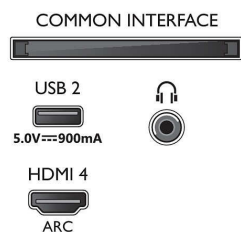

LED-televizor 4K UHD z OS Android TV

Televizor s 3-stranskim Ambilightom Podprti vsi pomembnejši formati HDR, Tehnologija P5, 126 cm (50") z OS Android TV

Specifikacije

Ambilight

- Funkcije Ambilight: Vgrajena osvetlitev Ambilight+Hue, Ambilight Music, Način igre, Prilagoditev barvi stene, Način za salonsko vzdušje, AmbiWakeup, AmbiSleep, Brezžični domači zvočniki Philips
- Različica Ambiligha: 3-stranska

Slika/zaslon

- Razmerje stranic: 16 : 9
- Velikost diagonale zaslona (v palcih): 50 palec

- Velikost diagonale zaslona (cm): 126 cm
- Zaslon: LED-televizor 4K Ultra HD
- Ločljivost zaslona: 3840 x 2160
- Slikovni procesor: Tehnologija P5
- Izboljšava slike: Izjemno visoka ločljivost, Dolby Vision, HDR10+, Micro Dimming Pro, Upravljanje barv ISF
- Velikost diagonale zaslona (v palcih): 50 inch

Podprta ločljivost zaslona

- Računalniški vhodi na vseh priključkih HDMI:

50PUS8556/12

- Podpora za HDR, HDR10/HLG, do 4K UHD 3840 x 2160 pri 60 Hz, Podpira HDR, HDR10+/HLG
- Video vhodi na vseh priključkih HDMI: do 4K UHD 3840 x 2160 pri 60 Hz, Podpora HDR, HDR10/HLG (Hybrid Log Gamma), HDR10+/Dolby Vision

Sprejemnik/sprejem/prenos

- Digitalni televizor: DVB-T/T2/T2-HD/C/S/S2
- Predvajanje videa: PAL, SECAM
- Podpora za MPEG: MPEG2, MPEG4
- Programski TV-vodnik*: 8-dnevni elektronski

Connections

Side