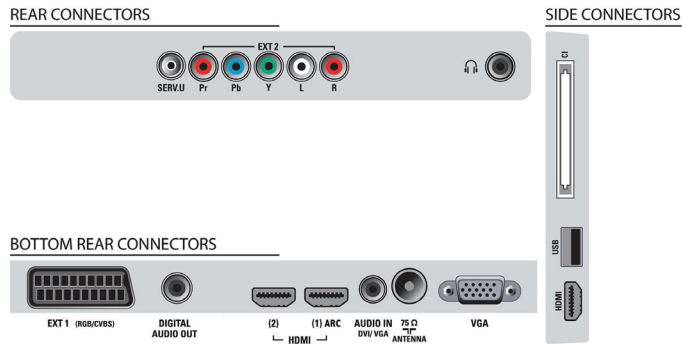

TV LCD

81 cm (32") Full HD 1080p, Téléviseur numérique

32PFL3705H/12

Caractéristiques

Image/affichage

- Format d'image: Écran large
- Diagonale de l'écran (pouces): 32 pouces
- Diagonale de l'écran (cm): 81 cm
- Couleur du coffret: Panneau avant High Gloss Black avec boîtier noir
- Résolution d'écran: 1920 x 1080p
- Luminosité: 450 cd/m²
- Amélioration de l'image: Pixel Plus HD, Active Control+Capteur de luminosité, Accentuation des

- couleurs, Accentuation temporaire des couleurs, Contrast Plus, DNR (réduction numérique du bruit), Amélioration du contraste dynamique, Lissage des lignes obliques, Luminance Transient Improver, Balayage progressif, Réduction du bruit 2D/3D, Résolution 1080p, 24/25/30 Hz, Résolution 1080p, 50/60 Hz
- Type d'écran: Écran LCD Full HD W-UXGA à matrice act.
- Contraste dynamique: 100 000:1

- Temps de réponse (type): 2 ms
- Angle de visualisation: 178° (H) / 178° (V)
- Rapport de luminosité maximale: 65 %
- Amélioration de l'écran: Écran avec traitement antireflet

Résolution d'affichage prise en charge

- Formats informatiques: 640 x 480, 60 Hz, 800 x 600, 60 Hz, 1 024 x 768, 60 Hz, 1 280 x 768, 60 Hz, 1 280 x 1 024, 60 Hz, 1 360 x 768, 60 Hz,