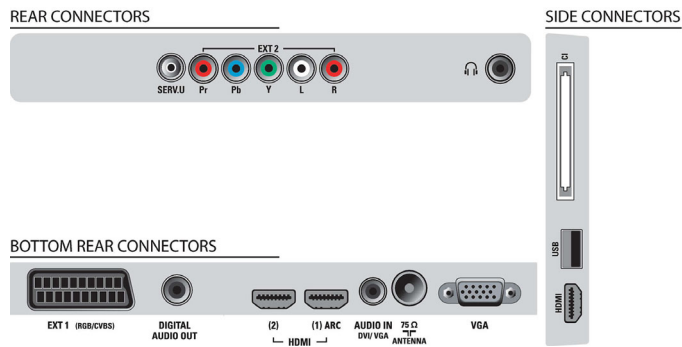

Daten

Bild/Anzeige

- Bildformat: Breitbild
- Bildschirmgröße diagonal (Zoll): 32 Zoll
- Bildschirmgröße diagonal (cm): 81 cm
- Gehäusefarbe: Hochglanz Dekofront mit schwarzem Gehäuse
- Auflösung des Displays: 1.920 x 1.080p
- Helligkeit: 450 cd/m²
- Bildoptimierung: Pixel Plus HD, Active Control +

Lichtsensoren, Farbverbesserung, Color Transient Improvement, Kontrast Plus, Digitale Rauschminderung (DMN), Dynamische Kontrastoptimierung, Jagged Line Suppression, Luminance Transient Improver, Progressive Scan, 2D-/3D-Rauschreduzierung, 1080p bei 24/25/30 Hz, 1080p bei 50/60 Hz

- Bildschirmtyp: Full HD-LCD-Display, W-UXGA Act. Matrix

- Dynamischer Bildschirmkontrast: 100.000:1
- Reaktionszeit (Standard): 2 ms
- Betrachtungswinkel: 178 ° (H)/178 ° (V)
- Spitzenluminanzverhältnis: 65 %
- Bildschirmoptimierung: Nicht reflektierender Bildschirm

Unterstützte Display-Auflösung

- Computerformate: 640 x 480, 60 Hz, 800 x 600,