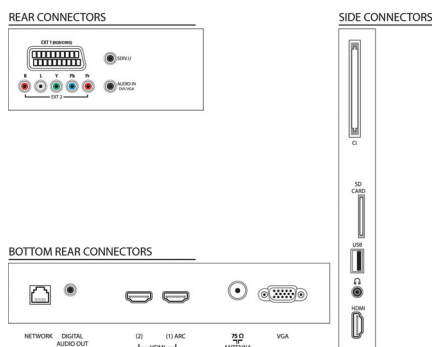

Specifikacije

Slika/Prikaz

- Omjer širine i visine: 16:9
- Veličina dijagonale zaslona (inč): 40 inča
- Dijagonala zaslona (u cm): 102 cm
- Zaslona: edge LED pozadinsko osvjetljenje
- Rezolucija zaslona: 1920 x 1080 piksela
- Svjetlina: 400 cd/m²
- Napredne značajke slike: Pixel Plus HD, HD Natural Motion, Active Control i svjetlosni senzor,

Super Resolution, Smart Picture, 400 Hz Perfect Motion Rate

- Dinamički kontrast zaslona: 500 000 : 1
- Vrijeme odziva (uobičajeno): 2 ms
- Najveći omjer osvjetljenja: 65 %

Podržana rezolucija zaslona

- Računalni ulazi: do 1920x1080 @ 60 Hz
- Video ulazi: 24, 25, 30, 50, 60 Hz, do 1920x1080p

Tjuner / Prijem / Prijenos

- Digitalni televizor: DVB-C MPEG2*, DVB-C MPEG4*, DVB-T MPEG2*, DVB-T MPEG4*
- Reprodukcijski videozapisi: NTSC, PAL, SECAM

Smart TV aplikacije

- Upravljanje: Aplikacija MyRemote (iOS i Android), Podrška za USB tipkovnicu i miš
- Net TV: Catch-up TV, Trgovine videosadržaja na