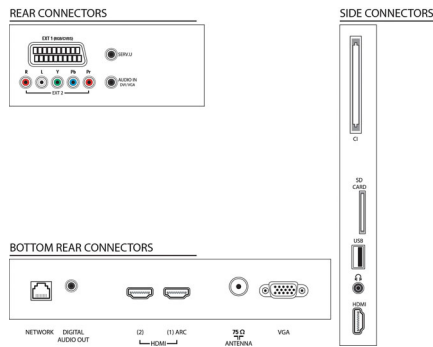

Specificaties

Beeld/scherm

- Beeldformaat: 16:9
- Schermdiagonaal (inch): 32 inch
- Schermdiagonaal (centimeters): 81 cm
- Display: LED-achtergrondverlichting langs de randen
- Schermresolutie: 1920 x 1080p
- Helderheid: 400 cd/m²
- Beeldverbetering: Pixel Plus HD, HD Natural

- Motion, Active Control met lichtsensor, Superresolutie, 400 Hz Perfect Motion Rate
- Dynamisch schermcontrast: 500.000:1
- Responstijd (normaal): 2 ms
- Verhouding maximale helderheid: 65 %

Ondersteunde beeldschermresolutie

- Computeraansluitingen: tot 1920 x 1080 bij 60 Hz
- Video-ingangen: 24, 25, 30, 50, 60 Hz, tot 1920 x

1080p

Tuner/ontvangst/transmissie

- Digitale TV: DVB-C MPEG2*, DVB-C MPEG4*, DVB-T MPEG2*, DVB-T MPEG4*
- Videoweergave: NTSC, PAL, SECAM

Smart TV-toepassingen

- Controle: MyRemote-app (iOS en Android),