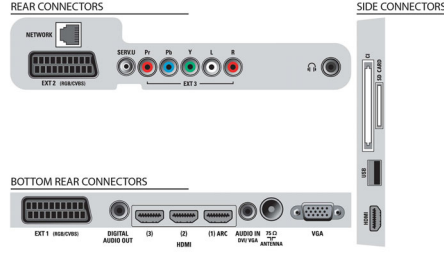

Teknik Özellikler

Ambilight

- Ambilight Özellikleri: Ambilight Spectra 2, Dinlenme ışık modu
- Ambilight Versiyonu: 2 taraflı
- Ambilight ışık sistemi: LED geniş renk
- Işık Kıasma Fonksiyonu: Manuel ve Işık Sensörü ile

Görüntü/Ekran

- En-boy oranı: Geniş Ekran

- Çapraz ekran boyutu (inç): 42 inç
- Çapraz ekran boyutu (metrik): 107 cm
- Renkli kabin: Parlak Gümüş Fırçalanmış Alüminyum
- Ekran: LCD Full HD, kenar LED arkadan ışıklandırma
- Ekran çözünürlüğü: 1920x1080p
- Parlaklık: 450 cd/m²
- Görüntü geliştirme: Pixel precise HD, Perfect Natural Motion, Aktif Kontrol + Işık sensörü, 100

- Hz Clear LCD, Dijital Parazit Azaltma, Dinamik kontrast geliştirme, Işık Geçiş İyileştiricisi, MPEG parazit azaltma, Süper Çözünürlük, Renk güçlendirici
- Dinamik ekran kontrastı: 500.000:1
- Tepki süresi (tipik): 2 ms
- İzleme açısı: 176° (Y) / 176° (D)
- Parlaklık teppe oranı: 65 %