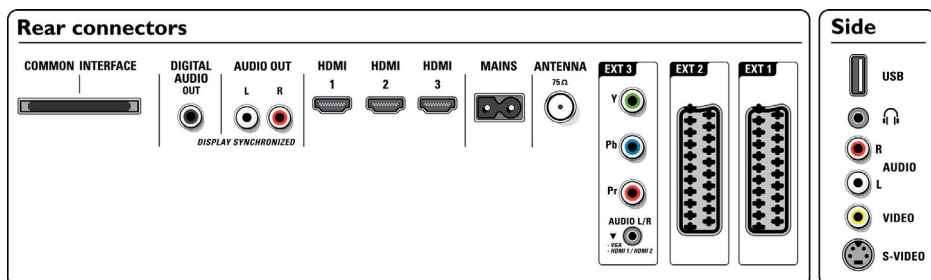

Billede/display

- Billedformat: 16:9
- Diagonal skærmstørrelse (tommer): 52 tommer
- Diagonal skærmstørrelse (metrisk): 132 cm
- Kabinetfarve: Mørk antracit
- Panelopløsning: 1920 x 1080p pixel
- Lysstyrke: 550 cd/m²
- Kontrastforhold (typisk): 2000:1

- Billedforbedring: Perfect Pixel HD Engine, HD Natural Motion, Dynamisk kontrastforbedring, 1080p 50/60 Hz behandling, 1080p 24/25/30 Hz behandling, 3/2 – 2/2 Motion Pull-Down, 3D-kamfilter, Aktiv kontrol + lysføler, Undertrykkelse af takket linje, Progressiv scanning, Pulse Killer chip, WideScreen Plus, 100 Hz tydeligt LCD, Dobbelt billedhastighed
- Skærmtype: Fuld HD LCD W-UXGA Act. matrix
- Dynamisk skærmkontrast: 10.000:1
- Svartid (typisk): 3 (BEVV-ækvivalent) ms
- Betragtningvinkel: 176° (V) / 176° (L)
- Større skærmopløsning: Anti-refleksbehandlet skærm
- Farvebehandling: 4 billioner farver (14 bit RGB)

Understøttet skærmopløsning

- Computer-formater: 640 x 480, 60 Hz, 800 x 600, 60 Hz, 1024 x 768, 60 Hz, 1280 x 768, 60 Hz, 1360 x 768, 60 Hz, 1920 x 1080i, 60 Hz, 1920 x 1080p, 60 Hz
- Videoformater: 480i, 60 Hz, 480p, 60 Hz, 576i, 50 Hz, 576p, 50 Hz, 720p, 50, 60 Hz, 1080i, 50, 60 Hz, 1080p, 24, 25, 30 Hz, 1080p, 24, 50, 60 Hz

Tuner/modtagelse/transmission

- Antenneindgang: 75 ohm koaksial (IEC75)
- Tunerbånd: Hyperbånd, S-kanaler, UHF, VHF
- TV-system: DVB COFDM 2 K/8 K
- Digital TV: DVB-T *
- Videoafspilning: NTSC, SECAM, PAL