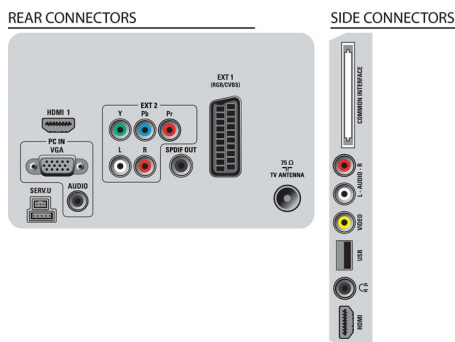

Specificații

Imagine/Ecran

- Raport lungime/lățime: Ecran lat
- Dimensiune diagonală ecran (inch): 26 inch
- Dimensiune diagonală ecran (metric): 66 cm
- Culoare carcasă: Panou frontal albastru închis, cu carcasă negru strălucitor
- Afișaj: LED HD Ready
- Rezoluție panou: 1366 x 768p
- Luminozitate: 400 cd/m²

- Îmbunătățiri ale imaginii: Crystal Clear, Escamotare mișcare 3/2 - 2/2, Filtru 3D de tip pieptene, Deinterlacing 3D MA, Control activ, Caracteristici superioare culoare, Caracteristici sup. tranziție culori, Digital Noise Reduction, Îmbunătățire dinamică a contrastului, Luminance Transient Improver, Scanare progresivă, Ajustare definiție, Corecție automată a culorii pielii, Procesare 1080p 24/25/30 Hz, Procesare 1080p 50/60 Hz, 5 ms, 50

- Contrast dinamic al ecranului: 150.000:1
- Timp de răspuns (nominal): 8 ms
- Unghi de vizionare: 178° (O) / 178° (V)
- Raport de luminanță de vârf: 65 %
- Caracteristici superioare ale ecranului: Ecran cu strat antireflex