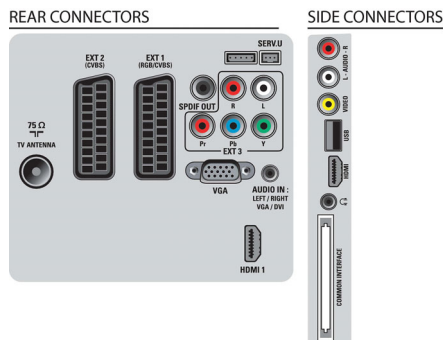

Alimentation

- Puissance électrique: 220-240 V, 50 Hz
- Température ambiante: De 5 °C à 35 °C
- Consommation en veille: 0,3 W
- Consommation électrique (type): 118,4 W
- Consommation énergétique annuelle: 172,8 kWh
- Présence de plomb: Oui*
- Teneur en mercure: 56 mg

Accessoires

- Accessoires fournis: Support de table, Cordon d'alimentation, Guide de démarrage rapide, Mode d'emploi, Livret de garantie, Télécommande, 2 piles AAA

Dimensions

- Largeur de l'appareil: 1 018,5 millimètre
- Hauteur de l'appareil: 635,7 millimètre
- Profondeur de l'appareil: 83 millimètre
- Poids du produit: 11,5 kg
- Largeur appareil (support inclus): 1018,5 millimètre
- Hauteur appareil (support inclus): 683 millimètre
- Profondeur appareil (support inclus): 236 millimètre
- Poids du produit (support compris): 12,8 kg
- Largeur de la boîte: 1220 millimètre
- Hauteur de la boîte: 746 millimètre
- Profondeur de la boîte: 158 millimètre
- Poids (emballage compris): 17,4 kg
- Support mural compatible: réglable 300 x 200 mm

Date de publication
2024-05-03

Version: 6.3.3

EAN: 87 12581 58245 6

© 2024 Koninklijke Philips N.V.
Tous droits réservés.

Les caractéristiques sont sujettes à modification sans préavis. Les marques commerciales sont la propriété de Koninklijke Philips N.V. ou de leurs détenteurs respectifs.

www.philips.com

* Guide électronique des programmes (EPG) 8 jours, non disponible dans certains pays

* DVB-T prise en charge dans certains pays uniquement

* La consommation électrique type en marche est mesurée conformément à la norme IEC62087 Ed 2.

* Consommation électrique en kWh par an, sur la base d'un téléviseur fonctionnant 4 heures par jour pendant 365 jours. La consommation électrique réelle dépend de l'utilisation du téléviseur.

* Ce téléviseur contient du plomb uniquement dans certaines parties ou certains composants pour lesquels aucune solution alternative n'existe conformément aux clauses de non-responsabilité de la directive RoHS.