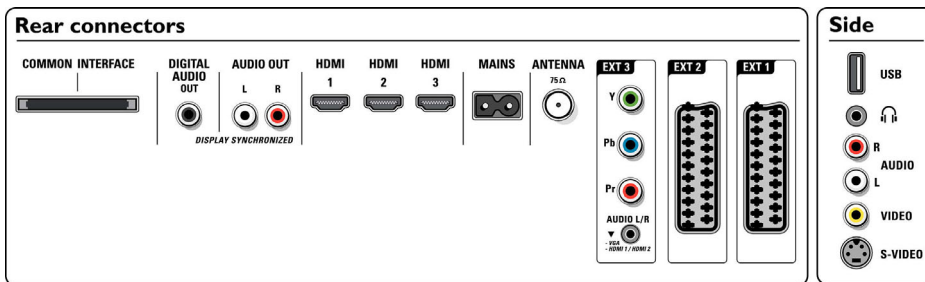

- Beeldformaat: 16:9
- Schermdiagonaal (inch): 42 inch
- Schermdiagonaal (centimeters): 107 cm
- Kleur van de behuizing: Antraciet (donker)
- Schermresolutie: 1920 x 1080p
- Helderheid: 550 cd/m²
- Contrastverhouding (normaal): 1200:1

- Beeldverbetering: Perfect Pixel HD Engine, HD Natural Motion, Dynamisch-contrastverbetering, 1080p 50/60 Hz verwerking, 1080p 24/25/30 Hz verwerking, 3:2/2:2 motion pull-down, 3D-combfilter, Active Control met lichtsensor, Onderdrukking van gekartelde lijnen, Progressive Scan, Pulse Killer Chip, Widescreen Plus, 100 Hz Clear LCD, Dubbele framesnelheid
- Schermtype: Full HD LCD W-UXGA Act. matrix
- Dynamisch schermcontrast: 8000:1
- Responstijd (normaal): 3 (BEVV-equivalent) ms
- Kijkhoek: 176° (H)/176° (V)
- Schermverbetering: Scherm met anti-reflectiecoating
- Kleurverwerking: 4 biljoen kleuren (14-bits RGB)

Ondersteunde beeldschermresolutie

- Computerformaten: 640 x 480, 60 Hz, 800 x 600, 60 Hz, 1024 x 768, 60 Hz, 1280 x 768, 60 Hz, 1360 x 768, 60 Hz, 1920 x 1080i, 60 Hz, 1920 x 1080p, 60 Hz
- Videoformaten: 480i, 60 Hz, 480p, 60 Hz, 576i, 50 Hz, 576p, 50 Hz, 720p, 50, 60 Hz, 1080i, 50, 60 Hz, 1080p, 24, 25, 30 Hz, 1080p, 24, 50, 60 Hz

Tuner/ontvangst/transmissie

- Antenne-ingang: 75 ohm coaxiaal (IEC75)
- Tunerbereik: Hyperband, S-kanaal, UHF, VHF
- Televisiesysteem: DVB COFDM 2 K/8 K
- Digitale TV: DVB Terrestrial *
- Videoweergave: NTSC, SECAM, PAL