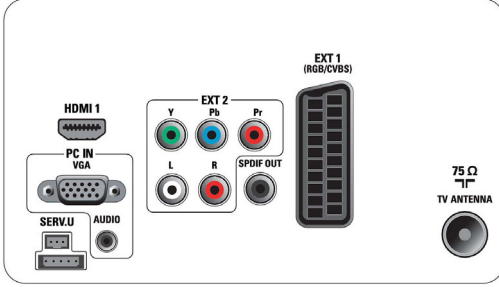

LCD TV

66 cm (26 inç) HD Ready, DVB-T

26PFL3405H/05

Teknik Özellikler

Görüntü/Ekran

- En-boy oranı: Geniş Ekran
- Çapraz ekran boyutu (inç): 26 inç
- Çapraz ekran boyutu (metrik): 66 cm
- Renkli kabin: Son derece parlak siyah kabiniyle dekoratif ön panel
- Ekran çözünürlüğü: 1366 x 768p
- Parlaklık: 400 cd/m²
- Görüntü geliştirme: 3/2 - 2/2 hareket aşağı çekme,

- 3D Combfilter (tarama filtresi), 3D MA görüntü ayrıştırma, Aktif Kontrol, Renk Geliştirme, Renk Geçişi İyileştirme, Digital Crystal Clear, Dijital Parazit Azaltma, Dinamik kontrast geliştirme, Işık Geçiş İyileştiricisi, Aşamalı Tarama, Keskinlik Ayarı, Otomatik yüzey tonu düzeltme, 1080p 24/25/30 Hz işleme, 1080p 50/60 Hz işleme
- Dinamik ekran kontrastı: 150.000:1
- Tepki süresi (tipik): 8 ms

- İzleme açısı: 170° (Y) / 160° (D), 178° (Y) / 178° (D)
- Parlaklık tepe oranı: 65 %
- Ekran geliştirme: Yansıma önleyici ekran

Desteklenen Ekran Çözünürlüğü

- Bilgisayar formatları: 640 x 480, 60 Hz, 800 x 600, 60 Hz, 1024 x 768, 60 Hz, 1280 x 720, 60 Hz, 1280 x 768, 60 Hz, 1280 x 1024, 60 Hz, 1360 x 768, 60

Rear connectors

Side