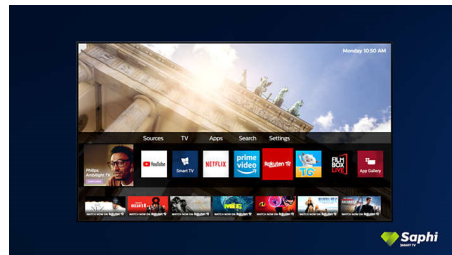

### SAPHI pre televízor Smart TV

SAPHI je rýchly, intuitívny operačný systém, vďaka ktorému je používanie vášho televízora Philips Smart TV naozaj potešením. Užívajte si prístup jedným tlačidlom do ponuky s jasnými ikonami. Rýchlo prejdite na obľúbené aplikácie televízora Philips Smart TV vrátane YouTube, Netflix a ďalších.