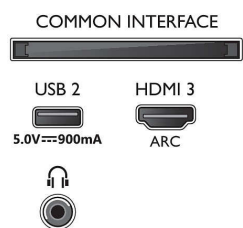

4K UHD LED televízor Smart TV

146 cm (58") Ambilight TV Podpora hlavných formátov HDR, Technológia P5 Perfect Picture Engine, Zabudovaný asistent Alexa

58PUS7805/12

Technické údaje

Ambilight

- Ambilight - vlastnosti: Hudba Ambilight, Zabudovaný systém Ambilight+hue, Herný režim, Režim Lounge, Prispôsobujúce sa farbe steny
- Verzia Ambilight: 3-stranný

Obraz/Displej

- Pomer strán: 16:9
- Diagonálny rozmer obrazovky (v palcoch): 58 palec
- Diagonálny rozmer obrazovky (metrický): 146 cm
- Displej: 4K Ultra HD LED

- Rozlíšenie panela: 3840 x 2160
- Obrazový engine: Technológia P5 Perfect Picture Engine
- Dokonalejšie zobrazenie: Ultra vysoké rozlíšenie, Dolby Vision, HDR10+, 1700 PPI, HLG (Hybrid Log Gamma)
- Diagonálny rozmer obrazovky (v palcoch): 58 palcov

Podporované rozlíšenie displeja

- Vstupy z počítača cez všetky konektory HDMI: až 4K UHD 3840 x 2160 pri 60 Hz, Podporované

HDR, HDR10/ HLG

- Obrazové vstupy cez všetky konektory HDMI: až 4K UHD 3840 x 2160 pri 60 Hz, HDR podpora, HDR10/HLG (Hybrid Log Gamma), HDR10+/Dolby Vision

Tuner/Prijem/Vysielanie

- Digitálna TV: DVB-T/T2/T2-HD/C/S/S2
- Prehrávanie videa: PAL, SECAM
- Podpora MPEG: MPEG2, MPEG4
- Sprievodca TV programom*: 8-dňový elektr. sprievodca programom

Connections

Side