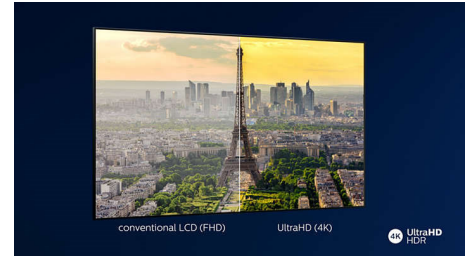

HDR10+

S televízorom Philips HDR10 je kvalita obrazu ešte dokonalejšia a realistickejšia. Dynamické metaúdaje umožňujú vášmu televízoru upravovať úroveň jas v každej snímke. Od svetlých nebies po chrámy zaliate žiarou sviečok vyzerajú farby skutočne. Pôvodné detaily sú zachované. Kontrast je bezchybný.

Dizajn

Kovovosivý podstavec. Tenké nožičky.

Čistý zvuk

Čistý zvuk z celopásmových reproduktorov.