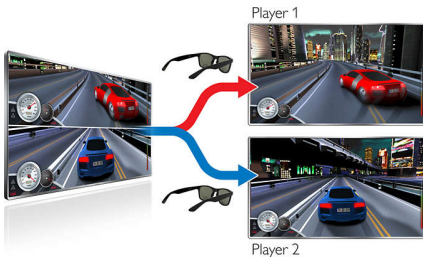

Utformet for deg

- Fleksibel og lett utforming for maksimal komfort
- Optimal linsedekning selv for folk som bruker briller
- Oppladbare Active 3D-briller

Høydepunkter

Active 3D Max-teknologi

La deg trolle av 3D-filmer i din egen stue med 3D Max. Gled deg over realistisk dybde og imponerende Full HD-oppløsning takket være kombinasjonen av en svært rask skjerm og Active shutter-briller. Med disse 3D Max-brillene og 3D Max-TVen kan du nå begynne å glede deg over 3D-TV.

3D Max og Full HD 3D-klar TV

Disse aktive 3D-brillene gir deg Full HD 3D-opplevelse på alle 3D Max-TVer i tillegg til eldre Full HD 3D-klare TVer.

Fullskjermspilling for to personer med 3D Max

Med disse 3D Max aktive brillene kan to spillere få den ultimate spillopplevelsen på full skjerm på TVen. I 2D-spill for to spillere får

vanligvis hver av spillerne bare halve skjermen å boltre seg på. Med 3D-teknologi kan hver spiller nyte spillet i fullskjermsmodus samtidig, og dette kan velges bare ved å klikke på en knapp på brillene.