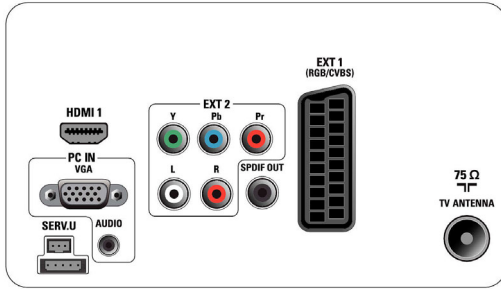

Tekniset tiedot

Kuva/näyttö

- Kuvasuhde: Laajakuva
- Ruudun halkaisija (tuumaa): 26 tuumaa
- Ruudun halkaisija (cm): 66 cm
- Rungon väri: Viskinsävyinen etupaneeli ja kiiltävä musta kotelo
- Näytön resoluutio: 1 366 x 768
- Kirkkaus: 400 cd/m²
- Kuvanparannus: 3:2/2:2-liikemuunto, 3D-

- kampsuodatin, 3D MA -lomituksen poisto, Active Control, Väriparannus, CTI (Color Transient Improvement), Digital Crystal Clear, Digitaalinen kohinanvaimennus, Dynaaminen kontrastisäätö, LTI (Luminance Transient Improver), Progressive Scan -toiminto, Terävyydensäätö, Automaattinen ihon värisävyyden korjaus, 1080p, 24/25/30 Hz:n käsittely, 1080p, 50/60 Hz:n käsittely
- Dynaaminen näytön kontrastisuhde: 150 000:1

- Vasteaika (tyypillinen): 8 ms
- Katselukulma: 178° (H) / 178° (V)
- Luminanssin huippuarvon suhde: 65 %
- Näytönparannus: Heijastuksia vähentävä näyttö

Tuettu näyttöresoluutio

- Tietokoneformaatit: 640 x 480, 60 Hz, 800 x 600, 60 Hz, 1024 x 768, 60 Hz, 1280 x 720, 60Hz, 1280 x 768, 60 Hz, 1280 x 1024, 60 Hz, 1360 x 768,

Rear connectors

Side