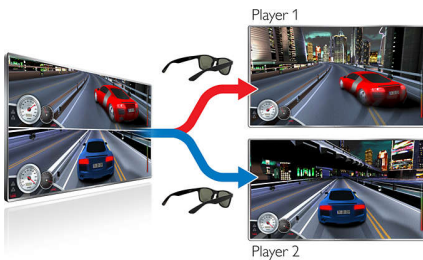

Ontworpen voor u

- Flexibel en licht ontwerp voor maximaal draagcomfort
- Optimale bedekking van brillenglazen voor bril dragers
- Oplaadbare Active 3D-bril

Kenmerken

Active 3D Max-technologie

Ga volledig op in 3D-films in uw eigen huiskamer met de 3D Max. Geniet van een levensechte en verbluffende Full HD-resolutie dankzij de combinatie van de ultrasnelle weergave en de Active Shutter-bril. Met deze 3D Max-bril en uw 3D Max-TV kunt u nu echte 3D-TV beleven.

3D Max en Full HD 3D Ready TV

Met deze Active 3D-bril beleeft u Full HD 3D, zowel op alle 3D Max TV's als op oudere Full HD 3D Ready TV's.

3D Max voor twee spelers op volledig scherm

Met deze 3D Max Active-bril biedt uw TV twee spelers de ultieme game-ervaring op volledig scherm. In 2D-games voor twee spelers ziet

iedere speler zijn of haar acties meestal op de helft van het scherm. Dankzij de 3D-technologie kunnen alle spelers tegelijkertijd op volledig scherm spelen, met één druk op een knop op de bril.

Flexibel en licht

Dankzij een lichtgewicht ontwerp en de flexibele materialen zit deze bril zo prettig, dat u bijna niet merkt dat u 'm op hebt.

Optimale bedekking van brillenglazen

Dankzij de brede glazen en het subtiel ontwerp past deze bril op vrijwel alle gezichten, zelfs bij bril dragers. Met het haakje aan de bovenkant van het montuur kunt u de Easy 3D-bril aan uw eigen bril bevestigen.