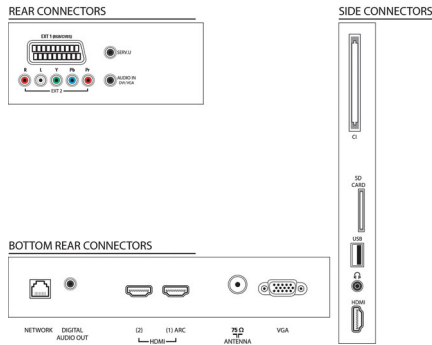

Especificações

2 colunas frequências médias e altas 10 W, subwoofer 30 W

- Rácio de visualização: 16:9
- Tamanho do ecrã na diagonal (pol.): 32 polegada
- Tamanho do ecrã na diagonal (métrico): 81 cm
- Visor: Retroiluminação LED de ponta
- Resolução do painel: 1920x1080p
- Brilho: 400 cd/m²
- Melhoramento de imagem: Pixel Plus HD, HD

- Natural Motion, Controlo Activo + Sensor de luz, Super Resolution, Perfect Motion Rate de 400 Hz
- Contraste dinâmico do ecrã: 500.000:1
- Tempo de resposta (típico): 2 ms
- Relação máxima da luminância: 65 %

Resolução suportada do ecrã

- Entradas de computador: até 1920x1080 @ 60 Hz
- Entradas de vídeo: 24, 25, 30, 50, 60 Hz, até

1920x1080p

Sintonizador/recepção/transmissão

- Televisão Digital: DVB-C MPEG2*, DVB-C MPEG4*, DVB-T MPEG2*, DVB-T MPEG4*
- Reprodução de vídeo: NTSC, PAL, SECAM

Aplicações Smart TV

- Comando: Aplicação MyRemote (iOS e Android),