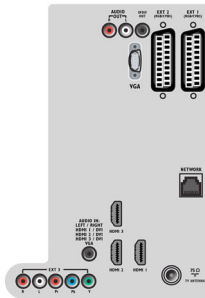

Especificaciones

Ambilight

- Funciones Ambilight: Ambilight Spectra, Modo de iluminación ambiental
- Sistema de iluminación Ambilight: LED panorámico a color
- Función de atenuación: Manual y mediante el sensor de luz

Imagen/Pantalla

- Relación de aspecto: Pantalla panorámica
- Tamaño diagonal de pantalla (pulgadas): 42 pulgada
- Tamaño diagonal de pantalla (métrico): 107 cm
- Color de la carcasa: Frontal decorado en negro brillante y carcasa negra
- Resolución de pantalla: 1920 x 1080p
- Brillo: 500 cd/m²
- Mejora de la imagen: Pixel Precise HD, Cámara

- lente 3/2 - 2/2, Filtro de peine 3D, Active Control + sensor de luz, Reducción digital de ruido, Mejora del contraste dinámico, Mejora de transición de luminancia, Escaneado progresivo, Reducción de ruido 2D/3D, LCD de 100 Hz, HD Natural Motion
- Tipo de pantalla de visualización: LCD Full HD Act. matrix W-UXGA
- Contraste dinámico de pantalla: 80000:1
- Tiempo de respuesta (típico): 3 ms

Rear connectors