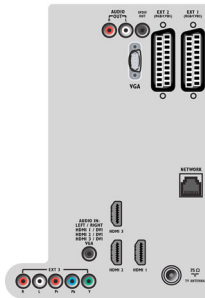

TV LCD

94 cm (37") Full HD 1080p, televisión digital

37PFL8694H/12

Especificaciones

Ambilight

- Funciones Ambilight: Ambilight Spectra, Modo de iluminación ambiental
- Sistema de iluminación Ambilight: LED panorámico a color
- Función de atenuación: Manual y mediante el sensor de luz

Imagen/Pantalla

- Relación de aspecto: Pantalla panorámica
- Tamaño diagonal de pantalla (pulgadas): 37 pulgada
- Tamaño diagonal de pantalla (métrico): 94 cm
- Color de la carcasa: Frontal con decoración en negro y altavoces en color perla brillante
- Resolución de pantalla: 1920 x 1080p
- Brillo: 500 cd/m²
- Mejora de la imagen: Pixel Precise HD, Perfect

- Natural Motion, Cámara lenta 3/2 - 2/2, Filtro de peine 3D, Active Control + sensor de luz, Reducción digital de ruido, Mejora del contraste dinámico, Mejora de transición de luminancia, Escaneado progresivo, Reducción de ruido 2D/3D, LCD de 100 Hz
- Tipo de pantalla de visualización: LCD Full HD Act. matrix W-UXGA
- Contraste dinámico de pantalla: 80.000:1

Rear connectors