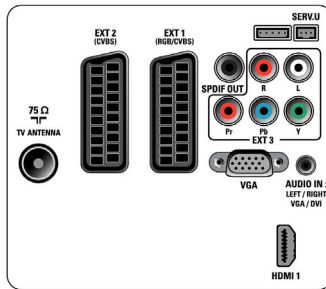

Specifikacije

Slika/zaslon

- Razmerje stranic: Široki zaslon
- Velikost diagonale zaslona (v palcih): 32 palec
- Velikost diagonale zaslona (cm): 81 cm
- Barva ohišja: Sprednja stranica v visoko bleščeči črni barvi s črnim ohišjem
- Zaslon: LCD-zaslon polne visoke ločljivosti
- Ločljivost zaslona: 1920 x 1080p
- Svetlost: 400 cd/m²

- Izboljšava slike: 3/2 - 2/2 potezno gibanje, 3D Combfilter, Active Control, Ojačanje barve, Digital Crystal Clear, Digitalno zmanjševanje šumov, Dinamična izboljšava kontrasta, Regulacija ostrine, Odpravljanje šumov 2D/3D, Obdelava 1080p 24/25/30 Hz, Obdelava 1080p 50/60 Hz, 5 ms, 50 Hz
- Kot gledanja: 178° (V)/178° (N)
- Razmerje najvišje svetilnosti: 74 %
- Izboljšava zaslona: Polbleščeči

Podprta ločljivost zaslona

- Računalniški formati: 640 x 480, 60 Hz, 800 x 600, 60 Hz, 1024 x 768, 60 Hz, 1280 x 720, 60 Hz, 1280 x 768, 60 Hz, 1280 x 1024, 60 Hz, 1360 x 768, 60 Hz
- Video formati: 480i 60 Hz, 480p 60 Hz, 576i 50 Hz, 576p, 50 Hz, 720p, 50, 60 Hz, 1080i, 50, 60 Hz, 1080p, 24, 50, 60 Hz, 1080p, 24, 25, 30, 50, 60 Hz

Rear connectors

Side