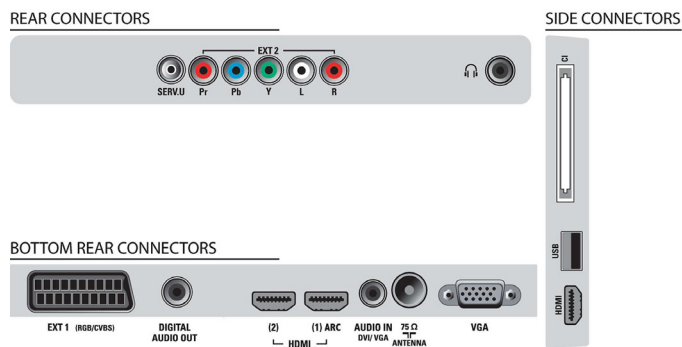

LCD TV

94 cm-es (37"-es) Full HD 1080p, digitális TV

37PFL5405H/12

Műszaki adatok

Kép/Kijelző

- Képfórmátum: Széles képernyő
- Átlós képernyőméret (hüvelyk): 37 hüvelyk
- Átlós képernyőméret (metrikus): 94 cm
- Színes készülékház: Fényes fekete előlap fekete készülékházzal
- Panel felbontása: 1920 x 1080p
- Fényerő: 500 cd/m²
- Képjávitás: Pixel Plus HD, Active Control +

fényérzékelő, Színkiemelés, 100 Hz-es Clear LCD technológia, Színátmenet-jávitás, Contrast Plus, Digitális zajcsökkentés, Dinamikus kontrasztjavítás, Fogazott vonal elnyomása, Fényerősségátmenet-jávitó, Progresszív pásztázás, 2D/3D zajcsökkentés, 1080p 24/25/30 Hz feldolgozás, 1080p 50/60 Hz feldolgozás

- Megjelenítő képernyő típusa: LCD Full HD W-UXGA akt. mátrix

- Dinamikus képernyőkontraszt: 100 000:1
- Válaszidő (tipikus): 2 ms
- Megtekintési szögtartomány: 178° (H) / 178° (V)
- Csúcsfényerősség-arány: 65 %
- Képernyő minőségének javítása: Tükröződésmentes bevonattal ellátott képernyő

Támogatott képernyőfelbontás

- Számítógépes formátumok: 640 x 480, 60 Hz, 800