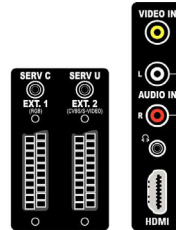

Flat TV
107 cm (42") LCD, Full HD 1080p

42PFL7782D/12

Specificaties

Beeld/scherm

- Beeldformaat: Breedbeeld, 16:9
- Schermdiagonaal (inch): 42 inch
- Schermdiagonaal (centimeters): 107 cm
- Kleur van de behuizing: Voorzijde in High Gloss Black Deco met een behuizing met rand van titanium
- Schermresolutie: 1920 x 1080p
- Helderheid: 500 cd/m²
- Beeldverbetering: Pixel Plus 2 HD, Digital Natural Motion, Luminance Transient Improver, Color

- Transient Improvement, Dynamisch-contrastverbetering, 3:2/2:2 motion pull-down, 3D-combfilter, Active Control, Kleurverbetering, Digital Noise Reduction
- Schermtype: Full HD LCD W-UXGA Act. matrix
- Dynamisch schermcontrast: 7500:1
- Responstijd (normaal): 5 ms
- Kijkhoek (horizontaal): 178 graad
- Kijkhoek (verticaal): 178 graad
- Schermverbetering: Scherm met anti-reflectiecoating

Ondersteunde beeldschermresolutie

- Computerformaten: 640 x 480, 60, 72, 75, 85 Hz, 800 x 600, 60, 72, 75, 85 Hz, 1024 x 768, 60, 70, 75, 85 Hz, 1280 x 768, 60 Hz, 1280 x 1024, 60 Hz, 1360 x 768, 60 Hz
- Videoformaten: 480i, 60 Hz, 480p, 60 Hz, 576i, 50 Hz, 576p, 50 Hz, 720p, 50, 60 Hz, 1080i, 50, 60 Hz, 1080p, 24, 25, 30 Hz, 1080p, 24, 50, 60 Hz

Tuner/ontvangst/transmissie

- Antenne-ingang: 75 ohm coaxiaal (IEC75)