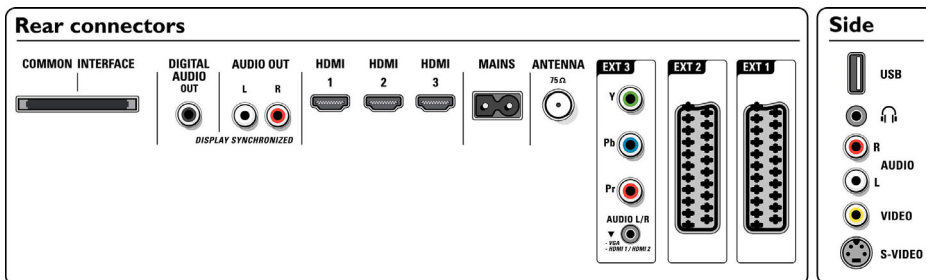

Зображення/дисплей

- Формат кадру: 16:9
- Розмір екрана по діагоналі (у дюймах): 42 дюймів

- Розмір екрана по діагоналі (у метрах): 107 см
- Колір корпусу: Темний антрацит
- Роздільна здатність панелі: 1920x1080p
- Яскравість: 550 кд/м²
- Коефіцієнт контрастності (типовий): 1200:1
- Покращення зображення: Perfect Pixel HD Engine, HD Natural Motion, Покращення динамічної контрастності, Обробка 1080p 50/60 Гц, Обробка 1080p 24/25/30 Гц, Режим 3/2 – 2/2 Motion Pull Down, Гребеневий 3D-фільтр, Active Control + сенсор освітлення, Функція усунення кривизни ліній, Послідовна розгортка, Мікросхема Pulse Killer, Widescreen Plus, 100 Гц Clear LCD, Подвоєння частоти кадрів
- Тип дисплея: РК Full HD W-UXGA акт.

- матричний
- Динамічна контрастність екрана: 8000:1
- Час відгуку (типовий): 3 (екв. BEV) мсек.
- Кут перегляду: 176° (Г) / 176° (В)
- Покращення відображення: Антиблікове покриття екрана
- Обробка кольорів: 4 трильйони кольорів (14-біт RGB)

Підтримувана роздільна здатність дисплея

- Комп'ютерні формати: 640 x 480, 60 Гц, 800 x 600, 60 Гц, 1024 x 768, 60 Гц, 1280 x 768, 60 Гц, 1360 x 768, 60 Гц, 1920 x 1080i, 60 Гц, 1920 x