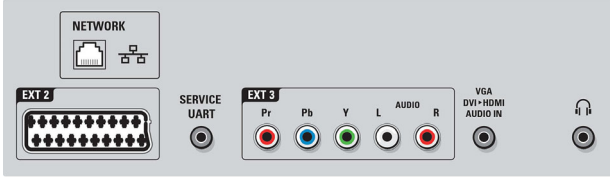

Teknik Özellikler

Ambilight

- Ambilight Özellikleri: Ambilight Spectra 2, Beklemede dinlenme ışık modu, 'Günbatımı' yumuşak kapanma özelliği, Duvar rengine uyarlama
- Ambilight Versiyonu: 2 taraflı
- Ambilight ışık sistemi: LED geniş renk
- Işık Kısmı Fonksiyonu: Manuel ve Işık Sensörü ile

Görüntü/Ekran

- En-boy oranı: Geniş Ekran
- Çapraz ekran boyutu (inç): 52 inç
- Çapraz ekran boyutu (metrik): 132 cm
- Renkli kabin: Tek parça ön cam
- Ekran: LCD Full HD, kenar LED arkadan ışıklandırma
- Ekran çözünürlüğü: 1920x1080p
- 3D: 3D Kullanımına Hazır*

- Parlaklık: 450 cd/m²
- Görüntü geliştirme: Perfect Pixel HD Engine, Perfect Natural Motion, Mükemmel Kontrast, Mükemmel Renkler, Aktif Kontrol + Işık sensörü, 2D/3D gürültü azaltma, 200Hz Clear LCD, Süper Çözünürlük, 3D TV hazır*
- Dinamik ekran kontrastı: 500000:1
- Tepki süresi (tipik): 1 (BEW) ms
- İzleme açısı: 176° (Y) / 176° (D)

BACK CONNECTORS