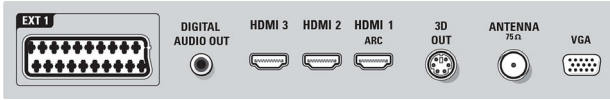

BOTTOM CONNECTORS