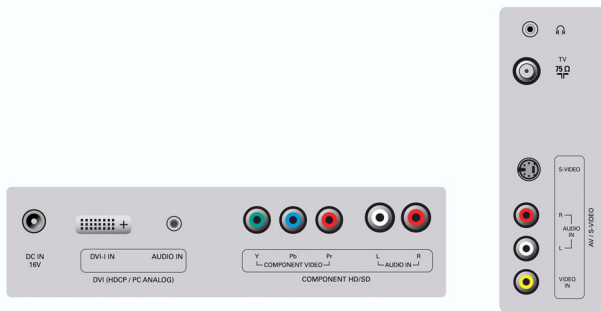

จูนเนอร์/เครื่องรับ/เครื่องส่ง

- คลื่นที่เครื่องรับวิทยุรับได้: Hyperband, S-Channel, UHF, VHF
- ระบบ TV: PAL, PAL B/G, PAL D/K, PAL I, SECAM, SECAM B/G, SECAM D/K
- การเล่นวิดีโอ: NTSC, PAL, SECAM

สะดวกสบาย

- การป้องกันเด็ก: กันเด็กเล่น+คุมโดยผู้ปกครอง
- ง่ายต่อการติดตั้ง: ระบบจูนสัญญาณอัตโนมัติ (ATS), Autostore, Fine Tuning
- ใช้งานง่าย: Smart Picture, Smart Sound, Top Controls, ระบบปรับความดังเสียงอัตโนมัติ (AVL), การควบคุมเมนู, การแสดงผลบนหน้าจอ
- นาฬิกา: ตั้งเวลาปิดเครื่อง

- การปรับรูปแบบหน้าจอ: 4:3, 16:9 บีบอัด, ขยายภาพ 4:3
- เทคโนโลยี: Smart Text ขนาด 10 หน้า
- ขาตั้ง VESA: 100 x 100 มม.

เสียง

- กำลังขับ (RMS): 2 x 5W
- ระบบเสียง: Mono, Nicam Stereo
- การเพิ่มคุณภาพเสียง: Incredible Surround

การเชื่อมต่อ

- AV 1: Audio L/R in, YPbPr (2fh)
- AV 2: Audio L/R in, CVBS, S-Video
- การเชื่อมต่อด้านหลังหน้า/ด้านข้าง: ช่องสัญญาณออกของหูฟัง
- การเชื่อมต่ออื่นๆ: DVI-I, สัญญาณเสียงเข้าจาก PC, เส้าอากาศ IEC75

กำลังไฟ

- แหล่งจ่ายไฟ: AC 90-240
- อุณหภูมิแวดล้อม: 5°C ถึง 40°C
- การใช้พลังงาน: 55 วัตต์
- ใช้ไฟขณะสแตนด์บาย: 1 W

อุปกรณ์เสริม

- อุปกรณ์เสริมที่มีให้: ขาตั้ง, สายไฟ, คู่มือเริ่มต้น ใช้งานอย่างย่อ, รีโมทคอนโทรล, คู่มือการใช้งาน

ขนาด

- ความกว้างของเครื่อง: 506 มม.
- ความสูงของเครื่อง: 444 มม.
- ความหนาของเครื่อง: 80 มม.
- น้ำหนักผลิตภัณฑ์: 8.5 กก.
- ความกว้าง (รวมฐาน): 506 มม.
- น้ำหนัก (รวมฐาน): 484 มม.
- ความหนา (รวมฐาน): 220 มม.

วันที่ออก 2023-08-21

เวอร์ชัน: 4.0.5

EAN: 87 10895 87540 0

© 2023 Koninklijke Philips N.V.
สงวนลิขสิทธิ์

ข้อมูลจำเพาะอาจเปลี่ยนแปลงได้โดยไม่ต้องแจ้งให้ทราบล่วงหน้า เครื่องหมายการค้าเป็นสมบัติของ Koninklijke Philips N.V. หรือเจ้าของรายอื่นๆ

www.philips.com