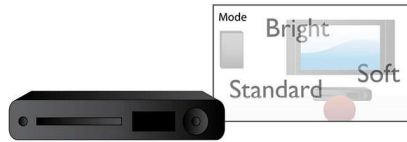

Crystal Clear III

Crystal Clear III ผลงานการพัฒนาในทุกด้านเป็นหนึ่งเดียวเพื่อให้ภาพที่ดีที่สุด ซึ่งประกอบด้วย 2D Comb filter, Dynamic contrast, Blue stretch และ Green enhancement ดังนั้น คุณจะได้รับสีสันที่ดูเป็นธรรมชาติที่สุดเสมอ

ตัวกรองสัญญาณสี 2 มิติ

ตัวกรองสัญญาณสี 2 มิติจะแยกสัญญาณสีออกจากความสว่างในสัญญาณวิดีโอ เพื่อทำการประมวลผลแยกต่างหาก ทำให้ความละเอียดภาพดีขึ้น ลดความผิดเพี้ยนของสี

Incredible Surround™

Incredible Surround คือเทคโนโลยีด้านเสียงของ Philips ที่ขยายมิติเสียงให้กว้างขึ้นเป็นอย่างมาก เพื่อให้คุณดื่มด่ำกับความบันเทิงด้านเสียงเพลงอย่างเต็มที่ Incredible Surround ใช้ระบบการสลับเฟสเสียงอิเล็กทรอนิกส์ที่ยอดเยี่ยมในการผสมเสียงจากด้านซ้ายและขวาที่มีผลให้ระยะห่างเสมือนระหว่างลำโพงทั้งสองห่างกันมากยิ่งขึ้น ระยะเสียงที่ห่างกันมากขึ้นนี้ ทำให้ระบบเสียงสเตอริโอดีขึ้นและให้มิติเสียงที่

เป็นธรรมชาติมากยิ่งขึ้น Incredible Surround ให้คุณฟังเสียงรอบทิศทางที่กว้างและลึกมากขึ้น โดยไม่ต้องใช้ลำโพงเพิ่ม

รูปทรงเพรียวบาง ขนาดกะทัดรัด

สไตล์การออกแบบที่เน้นความเพรียวบาง ขนาดกะทัดรัด ที่ช่วยให้ประหยัดพื้นที่และเหมาะกับทุกสถานที่

อินพุต PC

ด้วยอินพุต PC คุณสามารถเชื่อมต่อ TV ของคุณกับคอมพิวเตอร์ และใช้ TV เป็นจอภาพ PC ได้

Smart Picture

Smart Picture ช่วยตั้งค่าภาพที่เหมาะสมที่สุดสำหรับสี, ความสว่าง, ความอิมิตัวของสี, ความเข้ม, ความคมชัด ฯลฯ เพื่อเพิ่มคุณภาพของการรับชมโดยรวมได้ตลอดเวลา