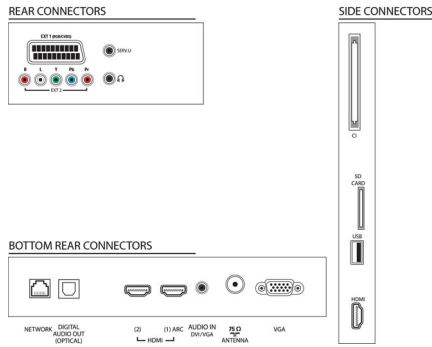

Tekniset tiedot

Kuva/näyttö

- Kuvasuhde: 16:9
- Ruudun halkaisija (tuuma): 32 tuumaa
- Ruudun halkaisija (cm): 81 cm
- Näyttö: reunojen LED-taustavalo
- Näytön resoluutio: 1920 x 1080p
- Kirkkaus: 400 cd/m²
- Kuvanparannus: Pixel Plus HD, HD Natural Motion, Active Control ja valosensori, Super

- Resoluutio, 400 Hz:n Perfect Motion Rate
- Dynaaminen näytön kontrastisuhde: 500 000:1
- Vasteaika (tyypillinen): 2 ms
- Luminanssin huippuarvon suhde: 65 %

Tuettu näyttöresoluutio

- Tietokonetulot: enintään 1920x1080, 60 Hz
- Videotulot: 24, 25, 30, 50, 60 Hz, enintään 1920x1080p

Virittin/vastaanotto/signaalinsiirto

- Digitaalitelevisio: DVB-C MPEG2*, DVB-C MPEG4*, DVB-T MPEG2*, DVB-T MPEG4*, DVB-T2, Freeview HD
- Videoisto: NTSC, PAL, SECAM

Smart TV -sovellukset

- Ohjaus: MyRemote-sovellus (iOS ja Android), USB-näppäimistö ja -hiiri tuettu