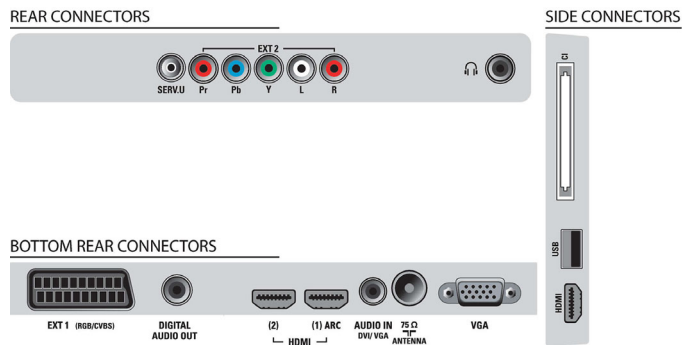

TV LCD

81 cm (32") Full HD 1080p, Téléviseur numérique

32PFL3805H/12

Caractéristiques

Image/affichage

- Format d'image: Écran large
- Diagonale de l'écran (pouces): 32 pouces
- Diagonale de l'écran (cm): 81 cm
- Couleur du coffret: Panneau avant High Gloss Black avec boîtier noir
- Résolution d'écran: 1920 x 1080p
- Luminosité: 450 cd/m²
- Amélioration de l'image: Pixel Plus HD, Active Control+Capteur de luminosité, Accentuation des

- couleurs, Accentuation temporaire des couleurs, Contrast Plus, DNR (réduction numérique du bruit), Amélioration du contraste dynamique, Lissage des lignes obliques, Luminance Transient Improver, Balayage progressif, Réduction du bruit 2D/3D, Résolution 1080p, 24/25/30 Hz, Résolution 1080p, 50/60 Hz
- Type d'écran: Écran LCD Full HD W-UXGA à matrice act.
- Contraste dynamique: 100 000:1

- Temps de réponse (type): 2 ms
- Angle de visualisation: 178° (H) / 178° (V)
- Rapport de luminosité maximale: 65 %
- Amélioration de l'écran: Écran avec traitement antireflet

Résolution d'affichage prise en charge

- Formats informatiques: 640 x 480, 60 Hz, 800 x 600, 60 Hz, 1 024 x 768, 60 Hz, 1 280 x 768, 60 Hz, 1 280 x 1 024, 60 Hz, 1 360 x 768, 60 Hz,